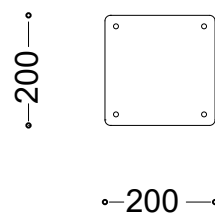

BLOKADA STAŁA SŁUPEK

INOPLEX

Widok z boku

Widok z dołu

WYMIARY

40 x 40 x 600 mm

MATERIAŁY

stal nierdzewna AISI 304