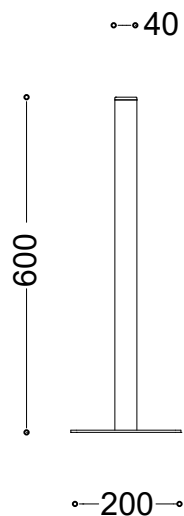

BLOKADA STAŁA SŁUPEK

INOPLEX

Widok z boku

Widok z dołu

WYMIARY

40 x 40 x 600 mm

MATERIAŁY

stal nierdzewna AISI 304

MONTAŻ

INFORMACJE DODATKOWE

możliwe inne wymiary