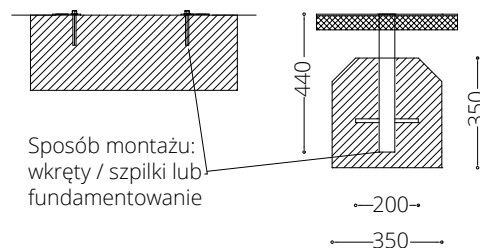

BLOKADA STAŁA SŁUPEK

INOPLEX

Widok z boku

Widok z dołu

WYMIARY

40 x 40 x 600 mm

MATERIAŁY

stal nierdzewna AISI 304

MONTAŻ

INFORMACJE DODATKOWE

możliwe inne wymiary