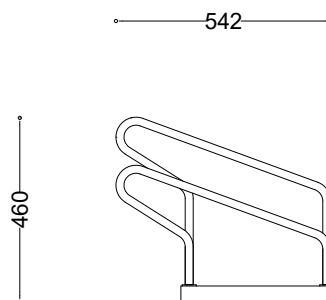


WYMIARY (3 stanowiska)

wysokość: 460 mm
 szerokość: 542 mm
 długość: 1145 mm

MATERIAŁY

- stal nierdzewna
- stal czarna ocynkowana

MONTAŻ

- wkręty montażowe
- możliwy samodzielny montaż

INFORMACJE DODATKOWE

- możliwe inne wymiary

PRZEKROJE

Rzut z frontu

Rzut z boku

Rzut z góry

*wymiary podano w milimetrach