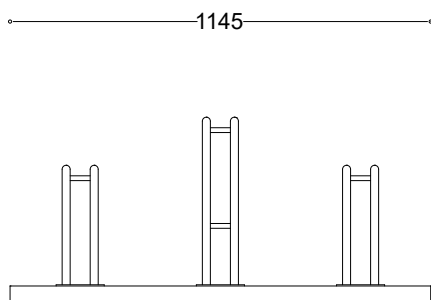


WYMIARY (3 stanowiska)

wysokość: 460 mm
 szerokość: 542 mm
 długość: 1145 mm

MATERIAŁY

- stal nierdzewna
- stal czarna ocynkowana

MONTAŻ

- wkręty montażowe
- możliwy samodzielny montaż

INFORMACJE DODATKOWE

- możliwe inne wymiary

PRZEKROJE

Rzut z frontu

Rzut z boku

Rzut z góry

*wymiary podano w milimetrach