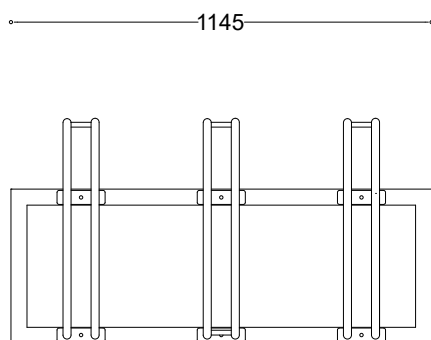


WYMIARY (3 stanowiska)

wysokość: 460 mm
 szerokość: 542 mm
 długość: 1145 mm

MATERIAŁY

- stal nierdzewna
- stal czarna ocynkowana

MONTAŻ

- wkręty montażowe
- możliwy samodzielny montaż

INFORMACJE DODATKOWE

- możliwe inne wymiary

PRZEKROJE

Rzut z frontu

Rzut z boku

Rzut z góry

*wymiary podano w milimetrach