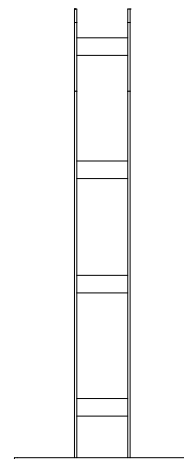

**WYMIARY**

wysokość: 770 mm  
 szerokość: 95 mm  
 długość: 320 mm

**MATERIAŁY**

- stal nierdzewna

**MONTAŻ**

- wkręty montażowe

**INFORMACJE DODATKOWE**

możliwe inne wymiary

**PRZEKROJE**

Rzut z góry

— 300 —

— 300 —

Rzut z frontu

— 320 —

— 770 —

Rzut z boku

— 95 —

— 770 —

\*wymiary podano w milimetrach