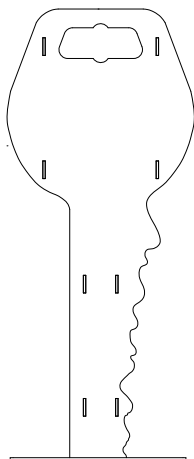

**WYMIARY**

wysokość: 770 mm  
 szerokość: 95 mm  
 długość: 320 mm

**MATERIAŁY**

- stal nierdzewna

**MONTAŻ**

- wkręty montażowe

**INFORMACJE DODATKOWE**

możliwe inne wymiary

**PRZEKROJE**

Rzut z góry

— 300 —

— 300 —

Rzut z frontu

— 320 —

— 770 —

Rzut z boku

— 95 —

— 770 —

\*wymiary podano w milimetrach