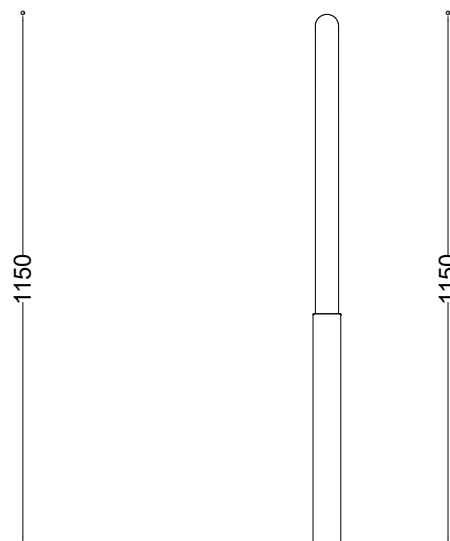

WYMIARY

wysokość: 1150 mm
 szerokość: 60 mm
 długość: 550 mm

MATERIAŁY

- stal nierdzewna

MONTAŻ

- wkręty montażowe

INFORMACJE DODATKOWE

możliwe inne wymiary

PRZEKROJE

Rzut z góry

550

200

Rzut z frontu

550

Rzut z boku

60

*wymiary podano w milimetrach