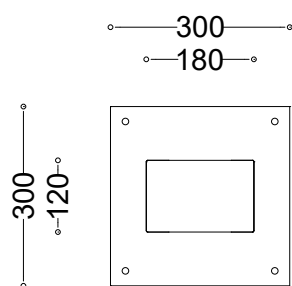

WYMIARY

wysokość: 700 mm
 szerokość: 120 mm
 długość: 180 mm

MATERIAŁY

stal nierdzewna

MONTAŻ

wkręty montażowe

INFORMACJE DODATKOWE

możliwe inne wymiary

PRZEKROJE

Rzut z góry

Rzut z frontu

Rzut z boku

*wymiary podano w milimetrach