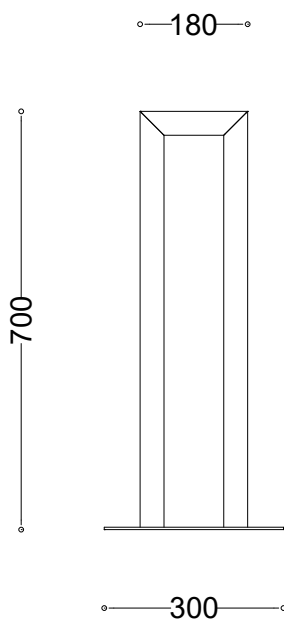

WYMIARY

wysokość: 700 mm
 szerokość: 120 mm
 długość: 180 mm

MATERIAŁY

stal nierdzewna

MONTAŻ

wkręty montażowe

INFORMACJE DODATKOWE

możliwe inne wymiary

PRZEKROJE

Rzut z góry

Rzut z frontu

Rzut z boku

*wymiary podano w milimetrach