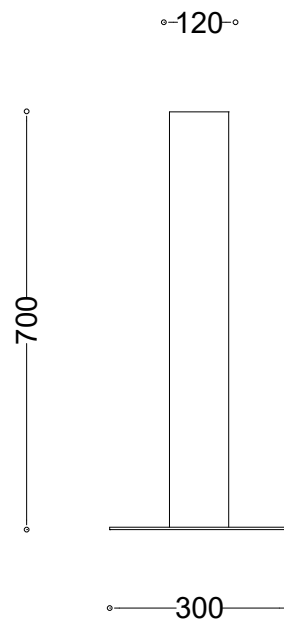

WYMIARY

wysokość: 700 mm
 szerokość: 120 mm
 długość: 180 mm

MATERIAŁY

stal nierdzewna

MONTAŻ

wkręty montażowe

INFORMACJE DODATKOWE

możliwe inne wymiary

PRZEKROJE

Rzut z góry

Rzut z frontu

Rzut z boku

*wymiary podano w milimetrach