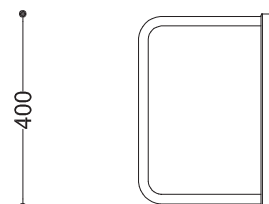

**WYMIARY**

wysokość: 400 mm  
 szerokość: 285 mm  
 długość: 1400 mm

**MATERIAŁY**

stal nierdzewna

**MONTAŻ**

- wkręty montażowe
- stojak montowany do ściany

**INFORMACJE DODATKOWE**

możliwe inne wymiary

**PRZEKROJE**

Rzut z frontu

1400

400

Rzut z boku

285

400

Rzut z góry

1400

285

\*wymiary podano w milimetrach