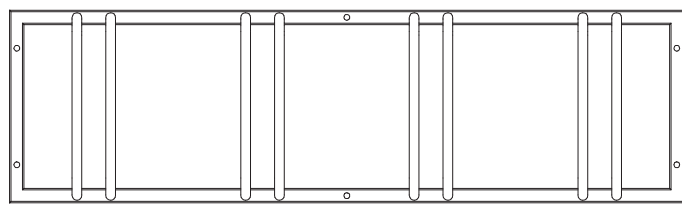

**WYMIARY**

wysokość: 400 mm  
 szerokość: 285 mm  
 długość: 1400 mm

**MATERIAŁY**

stal nierdzewna

**MONTAŻ**

- wkręty montażowe
- stojak montowany do ściany

**INFORMACJE DODATKOWE**

możliwe inne wymiary

**PRZEKROJE**

Rzut z frontu

1400

400

Rzut z boku

285

400

Rzut z góry

1400

285

\*wymiary podano w milimetrach