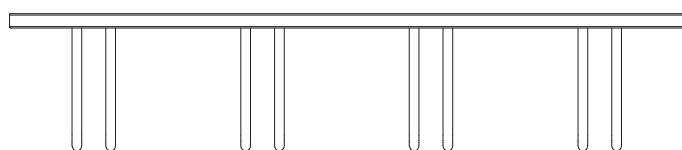

**WYMIARY**

wysokość: 400 mm  
 szerokość: 285 mm  
 długość: 1400 mm

**MATERIAŁY**

stal nierdzewna

**MONTAŻ**

- wkręty montażowe
- stojak montowany do ściany

**INFORMACJE DODATKOWE**

możliwe inne wymiary

**PRZEKROJE**

Rzut z frontu

1400

400

Rzut z boku

285

400

Rzut z góry

1400

285

\*wymiary podano w milimetrach