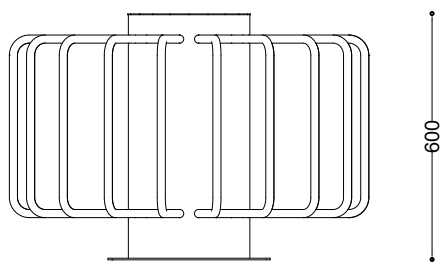

WYMIARY

wysokość: 600 mm
 szerokość: 768 mm
 długość: 768 mm

MATERIAŁY

stal nierdzewna

MONTAŻ

wkręty montażowe

INFORMACJE DODATKOWE

możliwe inne wymiary

PRZEKROJE

Rzut z frontu

768

Rzut z boku

768

Rzut z góry

768

*wymiary podano w milimetrach