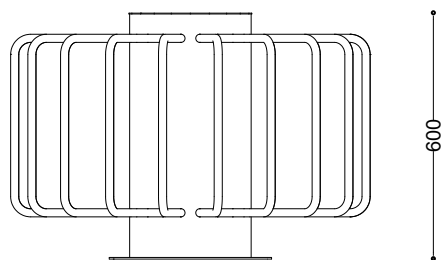

WYMIARY

wysokość: 600 mm
 szerokość: 768 mm
 długość: 768 mm

MATERIAŁY

stal nierdzewna

MONTAŻ

wkręty montażowe

INFORMACJE DODATKOWE

możliwe inne wymiary

PRZEKROJE

Rzut z frontu

768

Rzut z boku

768

Rzut z góry

768

*wymiary podano w milimetrach