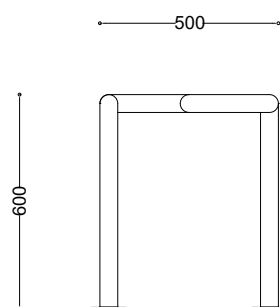

**WYMIARY**

wysokość: 600 mm
szerokość: 500 mm
długość: 1800 mm

MATERIAŁY

stal nierdzewna

MONTAŻ

wkręty montażowe

INFORMACJE DODATKOWE

możliwe inne wymiary

PRZEKROJE

Rzut z frontu

Rzut z boku

Rzut z góry

*wymiary podano w milimetrach