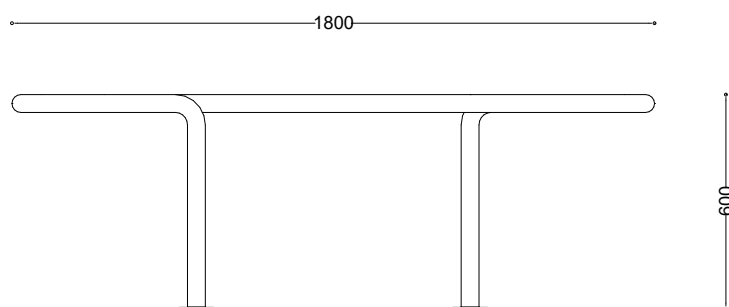

**WYMIARY**

wysokość: 600 mm
szerokość: 500 mm
długość: 1800 mm

MATERIAŁY

stal nierdzewna

MONTAŻ

wkręty montażowe

INFORMACJE DODATKOWE

możliwe inne wymiary

PRZEKROJE

Rzut z frontu

Rzut z boku

Rzut z góry

*wymiary podano w milimetrach