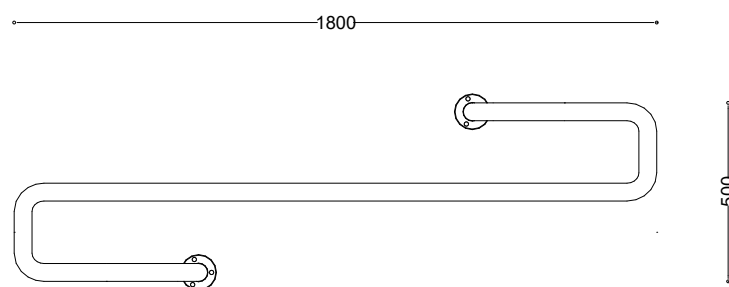

**WYMIARY**

wysokość: 600 mm
szerokość: 500 mm
długość: 1800 mm

MATERIAŁY

stal nierdzewna

MONTAŻ

wkręty montażowe

INFORMACJE DODATKOWE

możliwe inne wymiary

PRZEKROJE

Rzut z frontu

Rzut z boku

Rzut z góry

*wymiary podano w milimetrach