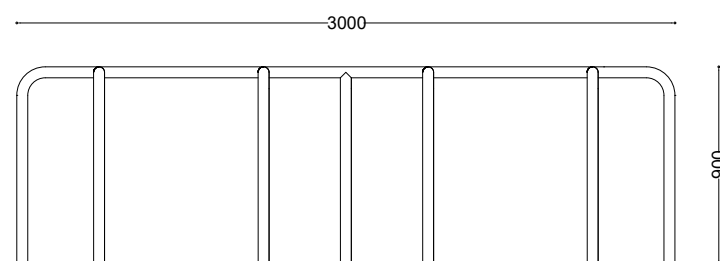

**WYMIARY**

wysokość: 900 mm
szerokość: 1300 mm
długość: 3000 mm

MATERIAŁY

stal nierdzewna

MONTAŻ

wkręty montażowe

INFORMACJE DODATKOWE

możliwe inne wymiary

PRZEKROJE

Rzut z frontu

Rzut z boku

Rzut z góry

*wymiary podano w milimetrach