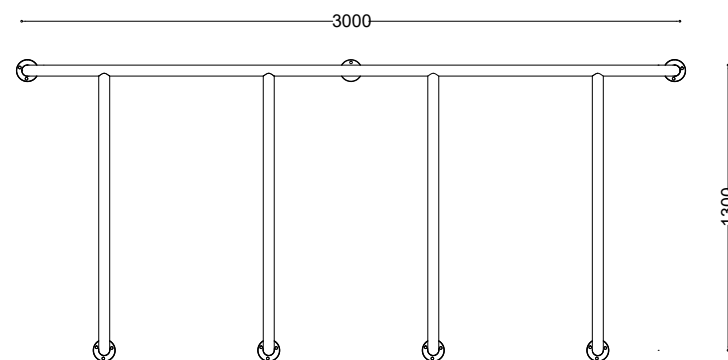

**WYMIARY**

wysokość: 900 mm
szerokość: 1300 mm
długość: 3000 mm

MATERIAŁY

stal nierdzewna

MONTAŻ

wkręty montażowe

INFORMACJE DODATKOWE

możliwe inne wymiary

PRZEKROJE

Rzut z frontu

Rzut z boku

Rzut z góry

*wymiary podano w milimetrach