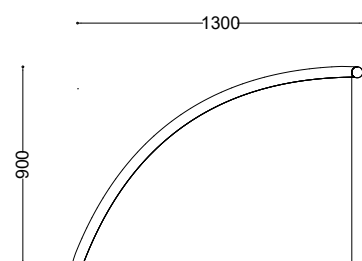

**WYMIARY**

wysokość: 900 mm
szerokość: 1300 mm
długość: 3000 mm

MATERIAŁY

stal nierdzewna

MONTAŻ

wkręty montażowe

INFORMACJE DODATKOWE

możliwe inne wymiary

PRZEKROJE

Rzut z frontu

Rzut z boku

Rzut z góry

*wymiary podano w milimetrach