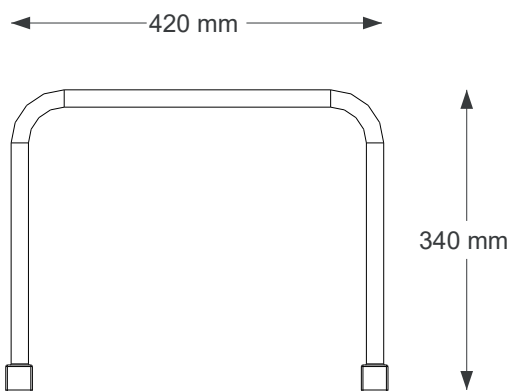

WYMIARY

wysokość: 340 mm
 szerokość: 240 mm
 długość: 420 mm

MATERIAŁY

stal nierdzewna

MONTAŻ

wkręty montażowe

INFORMACJE DODATKOWE

możliwe inne wymiary

PRZEKROJE

Rzut z frontu

Rzut z boku

Rzut z góry

*wymiary podano w milimetrach