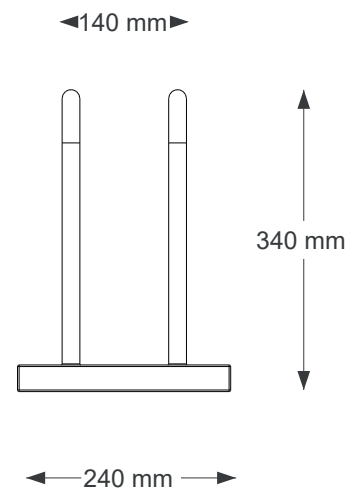

WYMIARY

wysokość: 340 mm
 szerokość: 240 mm
 długość: 420 mm

MATERIAŁY

stal nierdzewna

MONTAŻ

wkręty montażowe

INFORMACJE DODATKOWE

możliwe inne wymiary

PRZEKROJE

Rzut z frontu

Rzut z boku

Rzut z góry

*wymiary podano w milimetrach