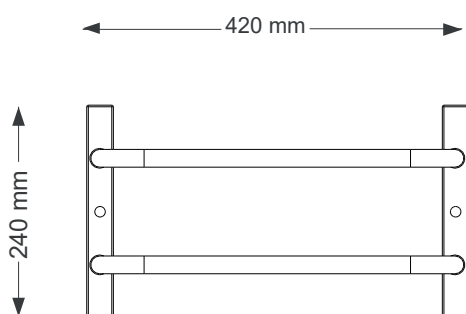

WYMIARY

wysokość: 340 mm
 szerokość: 240 mm
 długość: 420 mm

MATERIAŁY

stal nierdzewna

MONTAŻ

wkręty montażowe

INFORMACJE DODATKOWE

możliwe inne wymiary

PRZEKROJE

Rzut z frontu

Rzut z boku

Rzut z góry

*wymiary podano w milimetrach