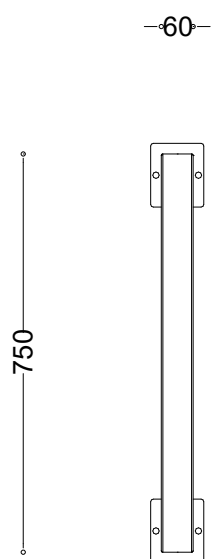

WYMIARY

wysokość: 750 mm
 szerokość: 60 mm
 długość: 750 mm

MATERIAŁY

- stal nierdzewna

MONTAŻ

- wkręty montażowe
- fundamentowanie

INFORMACJE DODATKOWE

możliwe inne wymiary

PRZEKROJE

Rzut z góry

Rzut z frontu

Rzut z boku

*wymiary podano w milimetrach