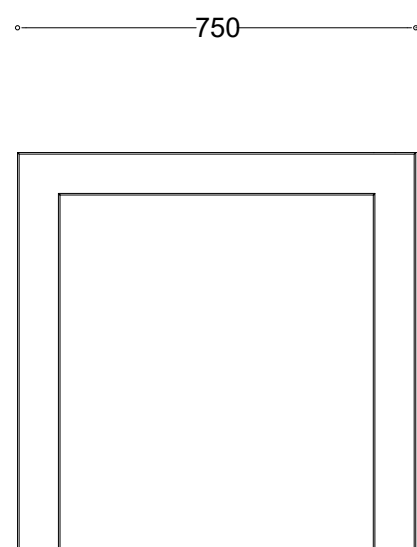

WYMIARY

wysokość: 750 mm
 szerokość: 60 mm
 długość: 750 mm

MATERIAŁY

- stal nierdzewna

MONTAŻ

- wkręty montażowe
- fundamentowanie

INFORMACJE DODATKOWE

możliwe inne wymiary

PRZEKROJE

Rzut z góry

Rzut z frontu

Rzut z boku

*wymiary podano w milimetrach