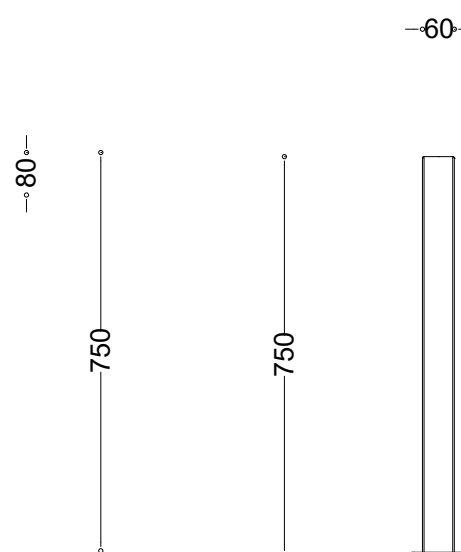

WYMIARY

wysokość: 750 mm
 szerokość: 60 mm
 długość: 750 mm

MATERIAŁY

- stal nierdzewna

MONTAŻ

- wkręty montażowe
- fundamentowanie

INFORMACJE DODATKOWE

możliwe inne wymiary

PRZEKROJE

Rzut z góry

Rzut z frontu

Rzut z boku

*wymiary podano w milimetrach