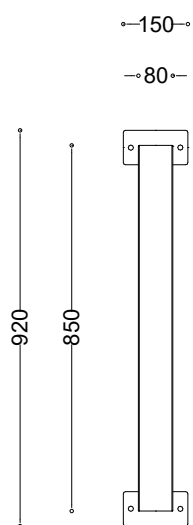

**WYMIARY**

wysokość: 850 mm
szerokość: 80 mm
długość: 850 mm

MATERIAŁY

- stal nierdzewna
- stal czarna ocynkowana
i/lub malowana proszkowo

MONTAŻ

- wkręty montażowe
- fundamentowanie

INFORMACJE DODATKOWE

możliwe inne wymiary

PRZEKROJE

Rzut z góry

Rzut z frontu

Rzut z boku

*wymiary podano w milimetrach