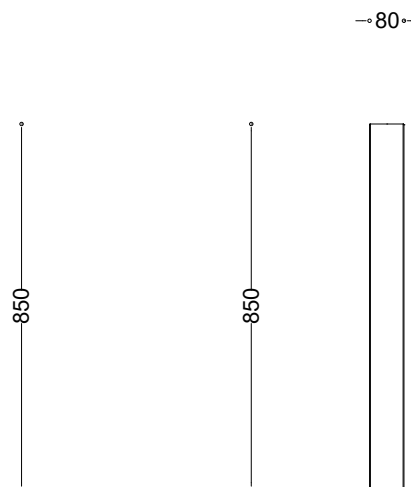

**WYMIARY**

wysokość: 850 mm
szerokość: 80 mm
długość: 850 mm

MATERIAŁY

- stal nierdzewna
- stal czarna ocynkowana
i/lub malowana proszkowo

MONTAŻ

- wkręty montażowe
- fundamentowanie

INFORMACJE DODATKOWE

możliwe inne wymiary

PRZEKROJE

Rzut z góry

Rzut z frontu

Rzut z boku

*wymiary podano w milimetrach