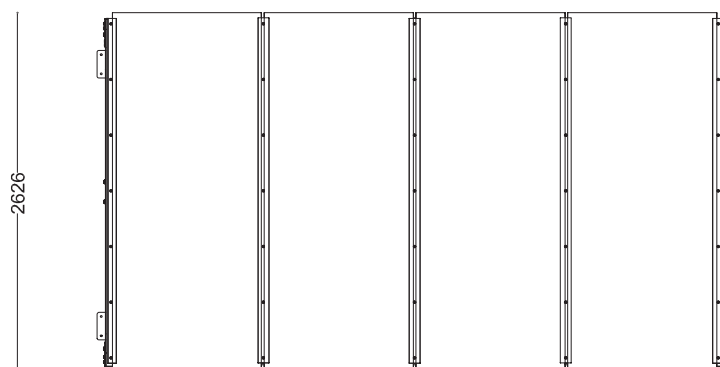

### WYMIARY

wysokość: 2453 mm  
 szerokość: 2626 mm  
 długość: 4499 mm

### PRZEKROJE

Widok z boku

Widok z frontu

Widok z góry

\*na zamówienie możliwe inne wymiary, inny układ szyb

\*wymiaru podano w milimetrach