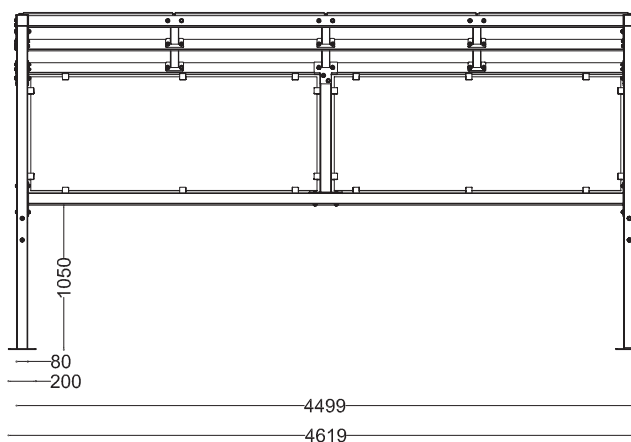

### WYMIARY

wysokość: 2453 mm  
 szerokość: 2626 mm  
 długość: 4499 mm

### MONTAŻ

- kotwiona

### PRZEKROJE

Widok z boku

Widok z frontu

Widok z góry

\*na zamówienie możliwe inne wymiary, inny układ szyb

\*wymiaru podano w milimetrach