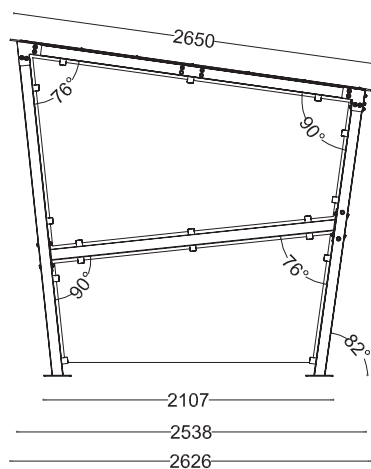

### WYMIARY

wysokość: 2453 mm  
 szerokość: 2626 mm  
 długość: 4499 mm

### MONTAŻ

- kotwiona

### PRZEKROJE

Widok z boku

Widok z frontu

Widok z góry

\*na zamówienie możliwe inne wymiary, inny układ szyb

\*wymiaru podano w milimetrach