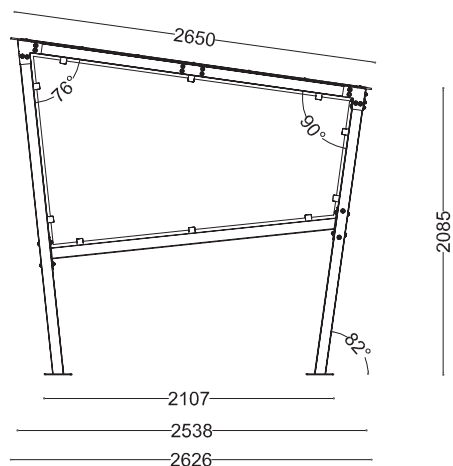

### WYMIARY

wysokość: 2453 mm  
 szerokość: 2626 mm  
 długość: 4499 mm

### PRZEKROJE

Widok z boku

Widok z frontu

Widok z góry

\*na zamówienie możliwe inne wymiary, inny układ szyb

\*wymiaru podano w milimetrach