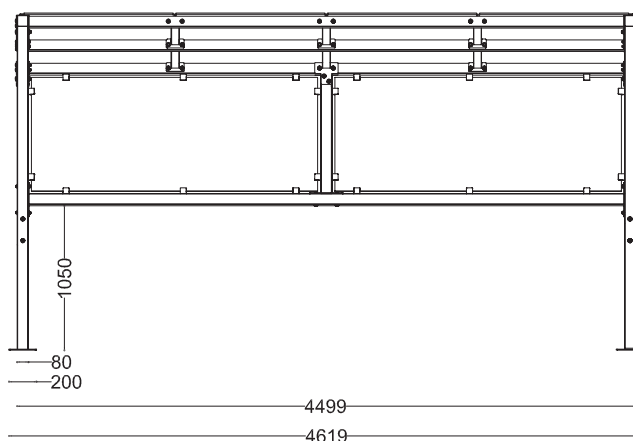

### WYMIARY

wysokość: 2453 mm  
 szerokość: 2626 mm  
 długość: 4499 mm

### MONTAŻ

- kotwiona

### PRZEKROJE

Widok z boku

Widok z frontu

Widok z góry

\*na zamówienie możliwe inne wymiary, inny układ szyb

\*wymiaru podano w milimetrach