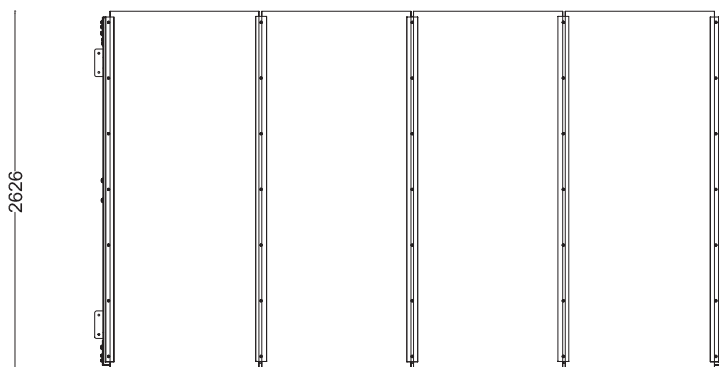

### WYMIARY

wysokość: 2453 mm  
 szerokość: 2626 mm  
 długość: 4499 mm

### MONTAŻ

- kotwiona

### PRZEKROJE

Widok z boku

Widok z frontu

Widok z góry

\*na zamówienie możliwe inne wymiary, inny układ szyb

\*wymiaru podano w milimetrach