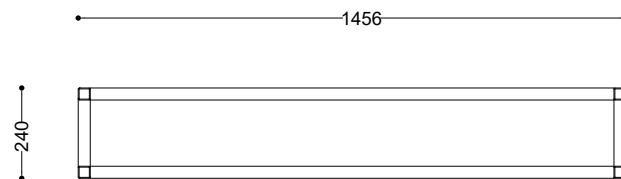

Reling ME.10.09

INOPLEX

Widok z boku

Widok z przodu

WYMIARY

1456 x 240 x 400 mm

MATERIAŁY

stal nierdzewna AISI 304

INFORMACJE DODATKOWE

możliwe inne wymiary