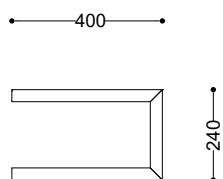

Reling ME.10.09

INOPLEX

Widok z boku

Widok z przodu

WYMIARY

1456 x 240 x 400 mm

MATERIAŁY

stal nierdzewna AISI 304

INFORMACJE DODATKOWE

możliwe inne wymiary