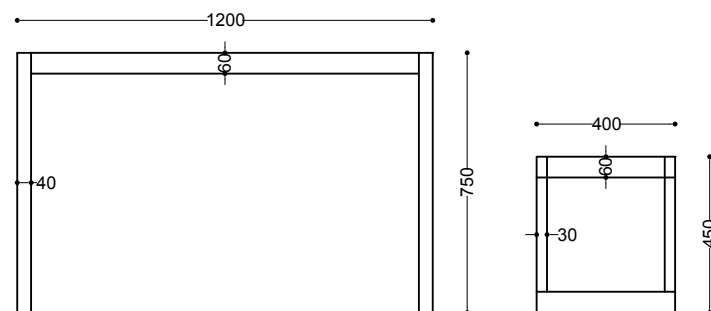

Zestaw stół + krzesła MW.17.03

INOPLEX

RZUT

WIDOK BOK

WIDOK FRONT

WYMIARY STÓŁ: 1200 x 750 x 750 mm
WYMIARY KRZESŁO: 400 x 350 x 450 mm

MATERIAŁY

Konstrukcja:

stal kwasoodporna AISI 304 wersja SZLIF

Blat:

Corian lub płyta MDF + laminat HPL

INFORMACJE DODATKOWE

W skład zestawu wchodzi:

Stół - 1 szt.

Krzesło - 4 szt.