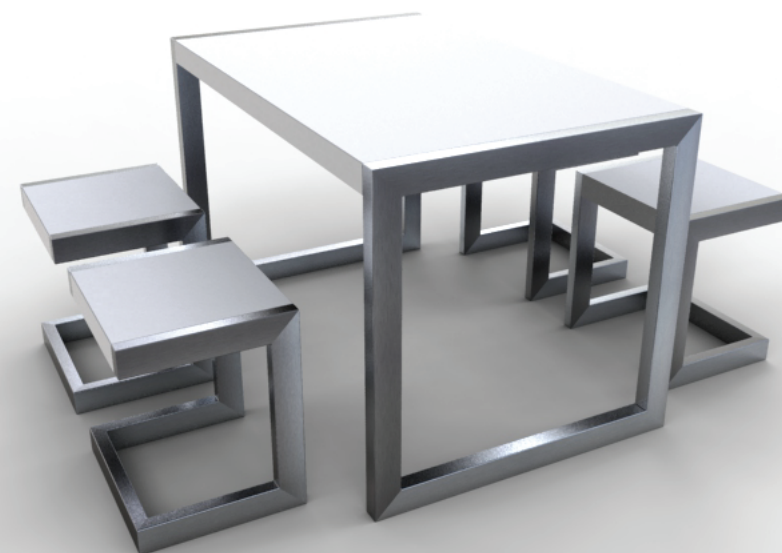

Zestaw stół + krzesła MW.17.03

INOPLEX

RZUT

WIDOK BOK

WIDOK FRONT

WYMIARY STÓŁ: 1200 x 750 x 750 mm
WYMIARY KRZESŁO: 400 x 350 x 450 mm

MATERIAŁY

Konstrukcja:

stal kwasoodporna AISI 304 wersja SZLIF

Blat:

Corian lub płyta MDF + laminat HPL

INFORMACJE DODATKOWE

W skład zestawu wchodzi:

Stół - 1 szt.

Krzesło - 4 szt.