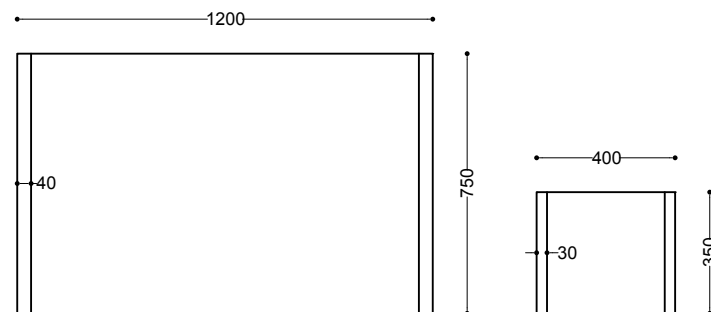

Zestaw stół + krzesła MW.17.03

INOPLEX

RZUT

WIDOK BOK

WIDOK FRONT

WYMIARY STÓŁ: 1200 x 750 x 750 mm
WYMIARY KRZESŁO: 400 x 350 x 450 mm

MATERIAŁY

Konstrukcja:

stal kwasoodporna AISI 304 wersja SZLIF

Blat:

Corian lub płyta MDF + laminat HPL

INFORMACJE DODATKOWE

W skład zestawu wchodzi:

Stół - 1 szt.

Krzesło - 4 szt.