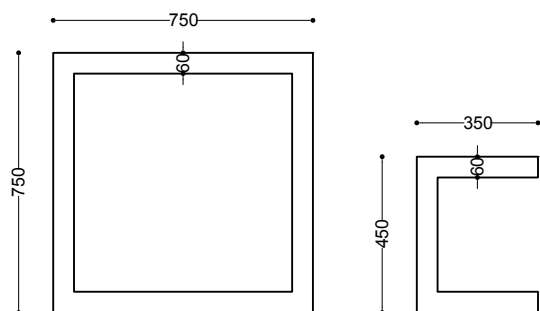

Zestaw stół + krzesła MW.17.03

INOPLEX

RZUT

WIDOK BOK

WIDOK FRONT

WYMIARY STÓŁ: 1200 x 750 x 750 mm
WYMIARY KRZESŁO: 400 x 350 x 450 mm

MATERIAŁY

Konstrukcja:

stal kwasoodporna AISI 304 wersja SZLIF

Blat:

Corian lub płyta MDF + laminat HPL

INFORMACJE DODATKOWE

W skład zestawu wchodzi:

Stół - 1 szt.

Krzesło - 4 szt.