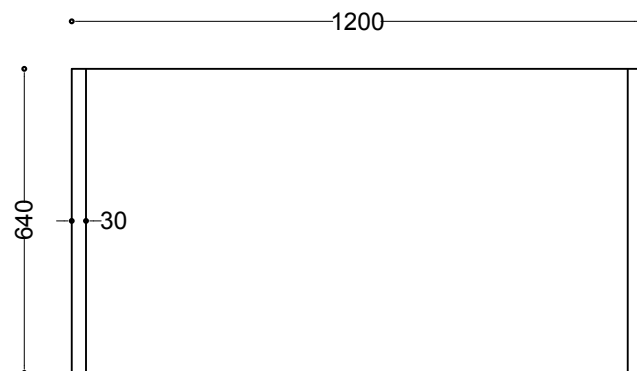

# Stolik MW.17.01

INOPLEX

RZUT

WIDOK BOK

WIDOK FRONT

WYMIARY: 1200 x 640 x 500 mm

INFORMACJE DODATKOWE