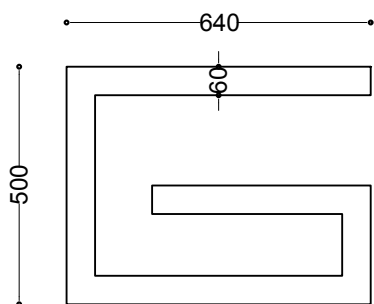

# Stolik MW.17.01

INOPLEX

RZUT

WIDOK BOK

WIDOK FRONT

WYMIARY: 1200 x 640 x 500 mm

INFORMACJE DODATKOWE