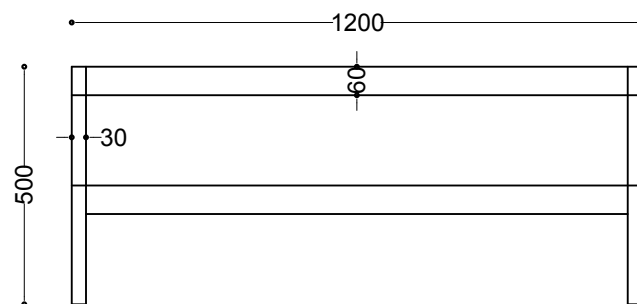

# Stolik MW.17.01

INOPLEX

RZUT

WIDOK BOK

WIDOK FRONT

WYMIARY: 1200 x 640 x 500 mm

INFORMACJE DODATKOWE

## MATERIAŁY

Konstrukcja:

stal kwasoodporna AISI 304 wersja SZLIF

Blat:

Corian lub płyta MDF + laminat HPL