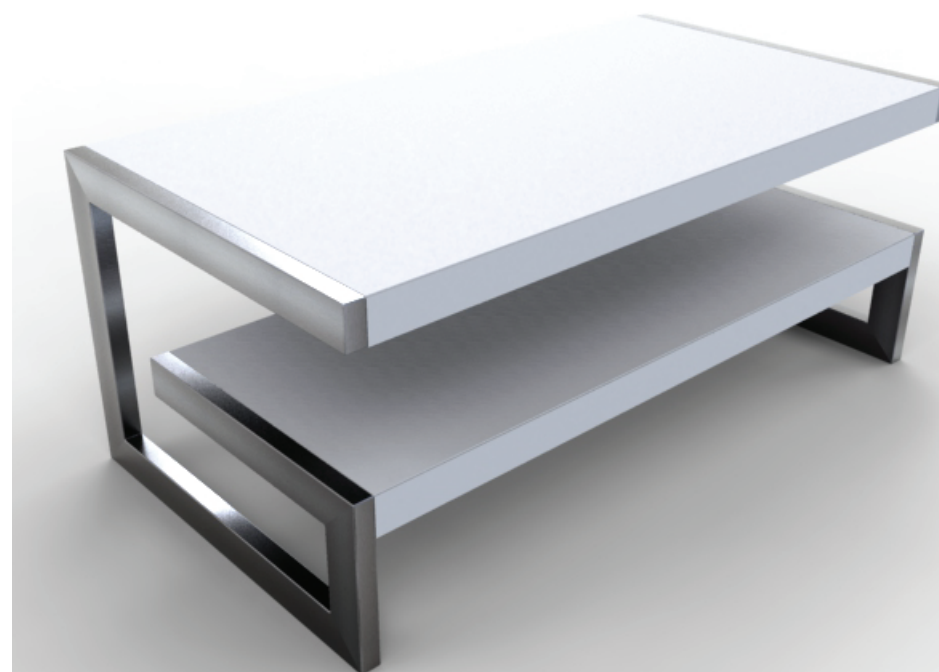

# Stolik MW.17.01

INOPLEX

RZUT

WIDOK BOK

WIDOK FRONT

WYMIARY: 1200 x 640 x 500 mm

INFORMACJE DODATKOWE

## MATERIAŁY

Konstrukcja:

stal kwasoodporna AISI 304 wersja SZLIF

Blat:

Corian lub płyta MDF + laminat HPL