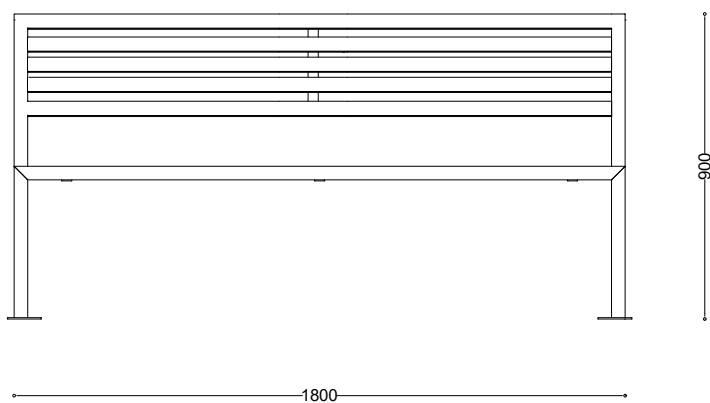

**WYMIARY**

wysokość: 900 mm  
szerokość: 548 mm  
długość: 1800 mm

**MATERIAŁY**

- stal nierdzewna
- stal czarna ocynkowana i malowana proszkowo

**MONTAŻ**

- wkręty montażowe
- wolnostojący

**PRZEKROJE**

Rzut z frontu

Rzut z boku

Rzut z góry

\*wymiary podano w milimetrach