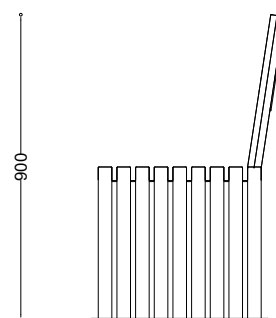

**WYMIARY**

wysokość: 900 mm  
szerokość: 548 mm  
długość: 1800 mm

**MATERIAŁY**

- stal nierdzewna
- stal czarna ocynkowana i malowana proszkowo

**MONTAŻ**

- wkręty montażowe
- wolnostojący

**PRZEKROJE**

Rzut z frontu

Rzut z boku

Rzut z góry

\*wymiary podano w milimetrach