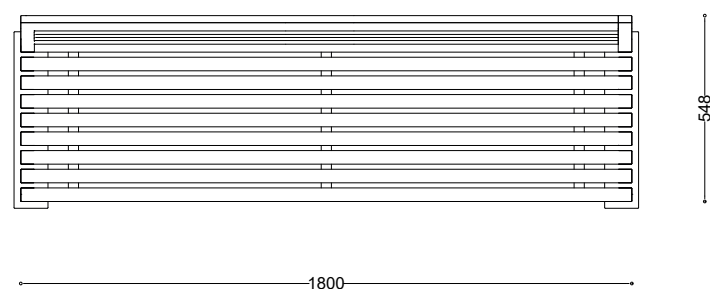

**WYMIARY**

wysokość: 900 mm  
szerokość: 548 mm  
długość: 1800 mm

**MATERIAŁY**

- stal nierdzewna
- stal czarna ocynkowana i malowana proszkowo

**MONTAŻ**

- wkręty montażowe
- wolnostojący

**PRZEKROJE**

Rzut z frontu

Rzut z boku

Rzut z góry

\*wymiary podano w milimetrach