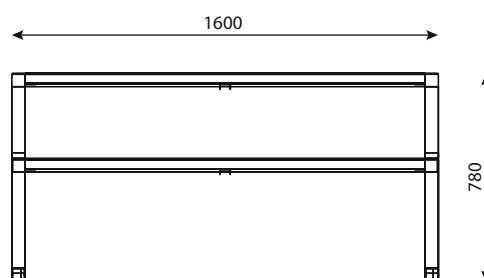

### WYMIARY

wysokość: 780 mm  
 szerokość: 1600 mm  
 długość: 1760 mm

### MONTAŻ

### PRZEKROJE

Rzut z góry

Rzut z boku

Rzut z frontu

\*wymiaru podano w milimetrach