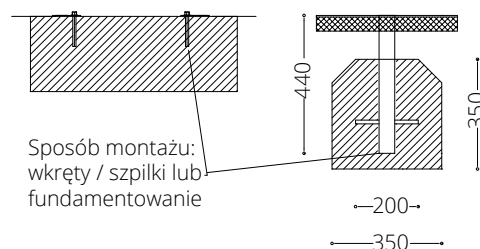

### WYMIARY

wysokość: 780 mm  
 szerokość: 1600 mm  
 długość: 1760 mm

### PRZEKROJE

Rzut z góry

Rzut z boku

Rzut z frontu

\*wymiaru podano w milimetrach