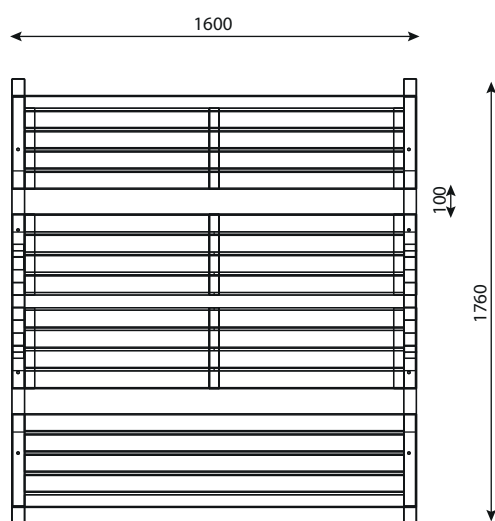

### WYMIARY

wysokość: 780 mm  
 szerokość: 1600 mm  
 długość: 1760 mm

### INFORMACJE DODATKOWE

możliwe inne wymiary  
 drewno pigmentowane

### PRZEKROJE

Rzut z góry

Rzut z boku

Rzut z frontu

\*wymiaru podano w milimetrach