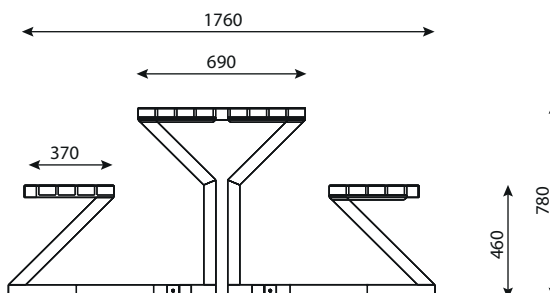

### WYMIARY

wysokość: 780 mm  
 szerokość: 1600 mm  
 długość: 1760 mm

### PRZEKROJE

Rzut z góry

Rzut z boku

Rzut z frontu

\*wymiaru podano w milimetrach