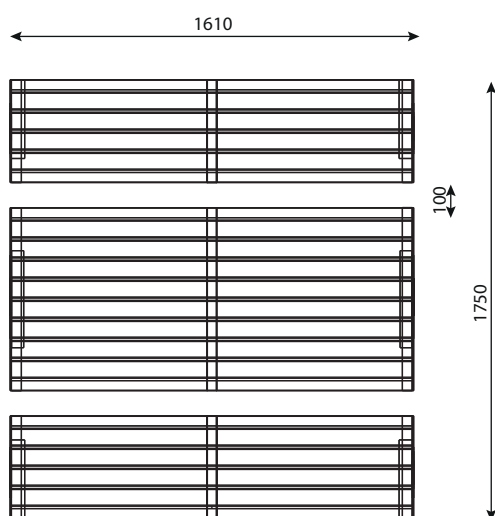

WYMIARY

wysokość: 780 mm
 szerokość: 1610 mm
 długość: 1750 mm

MATERIAŁY

stal nierdzewna AISI 304 lub
 stal ocynkowana i malowana
 proszkowo
 drewno krajowe lub egzotyczne

INFORMACJE DODATKOWE

możliwe inne wymiary
 drewno pigmentowane

MONTAŻ

PRZEKROJE

Rzut z góry

Rzut z boku

Rzut z frontu

*wymiar podano w milimetrach