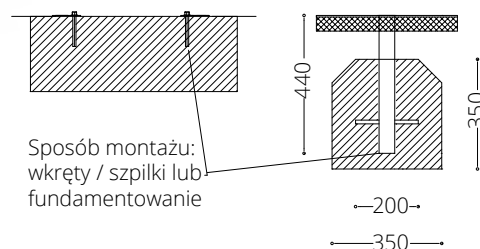

WYMIARY

wysokość: 780 mm
 szerokość: 1610 mm
 długość: 1750 mm

MATERIAŁY

stal nierdzewna AISI 304 lub
 stal ocynkowana i malowana
 proszkowo
 drewno krajowe lub egzotyczne

INFORMACJE DODATKOWE

możliwe inne wymiary
 drewno pigmentowane

MONTAŻ

PRZEKROJE

Rzut z góry

Rzut z boku

Rzut z frontu

*wymiar podano w milimetrach