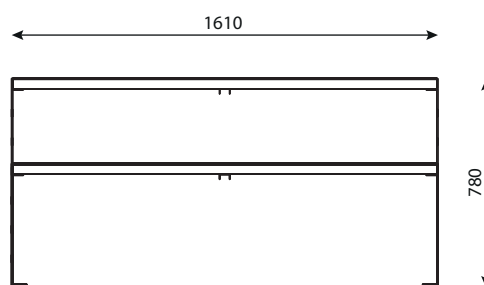

WYMIARY

wysokość: 780 mm
 szerokość: 1610 mm
 długość: 1750 mm

MATERIAŁY

stal nierdzewna AISI 304 lub
 stal ocynkowana i malowana
 proszkowo
 drewno krajowe lub egzotyczne

INFORMACJE DODATKOWE

możliwe inne wymiary
 drewno pigmentowane

MONTAŻ

PRZEKROJE

Rzut z góry

Rzut z boku

Rzut z frontu

*wymiar podano w milimetrach