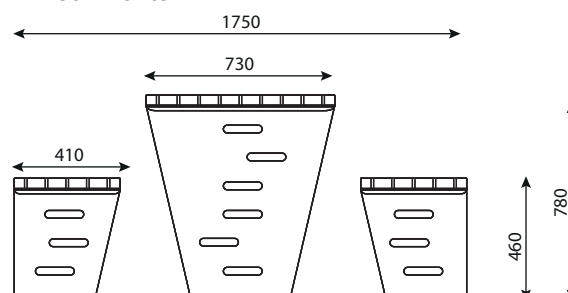

WYMIARY

wysokość: 780 mm
 szerokość: 1610 mm
 długość: 1750 mm

MATERIAŁY

stal nierdzewna AISI 304 lub
 stal ocynkowana i malowana
 proszkowo
 drewno krajowe lub egzotyczne

INFORMACJE DODATKOWE

możliwe inne wymiary
 drewno pigmentowane

MONTAŻ

PRZEKROJE

Rzut z góry

Rzut z boku

Rzut z frontu

*wymiar podano w milimetrach