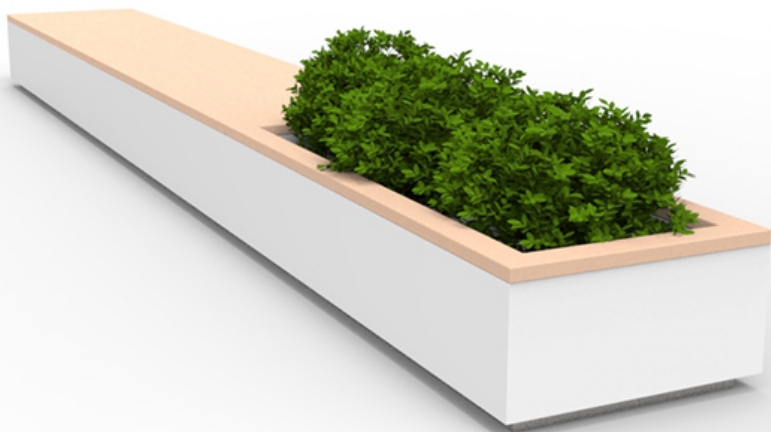

WYMIARY

wysokość: 450 mm
szerokość: 800 mm
długość: 6000 mm

MATERIAŁY

stal nierdzewna AISI 304
stal malowana proszkowo
drewno krajowe lub egzotyczne

INFORMACJE DODATKOWE

możliwe inne wymiary
drewno pigmentowane

MONTAŻ

wolnostojąca

**PRZEKROJE**

Rzut z góry

Rzut z frontu

Rzut z boku

*wymiar podano w milimetrach