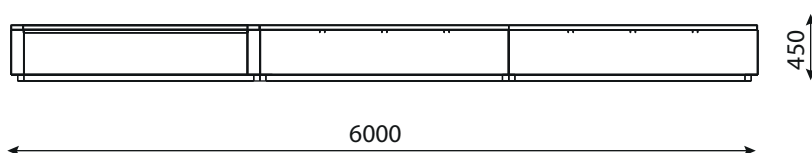

WYMIARY

wysokość: 450 mm
szerokość: 800 mm
długość: 6000 mm

MATERIAŁY

stal nierdzewna AISI 304
stal malowana proszkowo
drewno krajowe lub egzotyczne

INFORMACJE DODATKOWE

możliwe inne wymiary
drewno pigmentowane

MONTAŻ

wolnostojąca

**PRZEKROJE**

Rzut z góry

Rzut z frontu

Rzut z boku

*wymiar podano w milimetrach