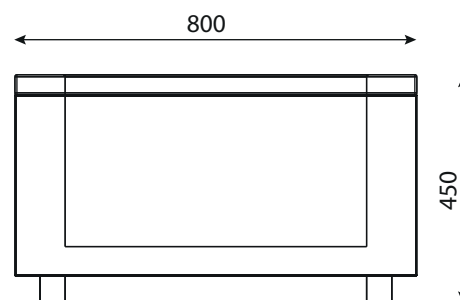

WYMIARY

wysokość: 450 mm
szerokość: 800 mm
długość: 6000 mm

MATERIAŁY

stal nierdzewna AISI 304
stal malowana proszkowo
drewno krajowe lub egzotyczne

INFORMACJE DODATKOWE

możliwe inne wymiary
drewno pigmentowane

MONTAŻ

wolnostojąca

**PRZEKROJE**

Rzut z góry

Rzut z frontu

Rzut z boku

*wymiar podano w milimetrach