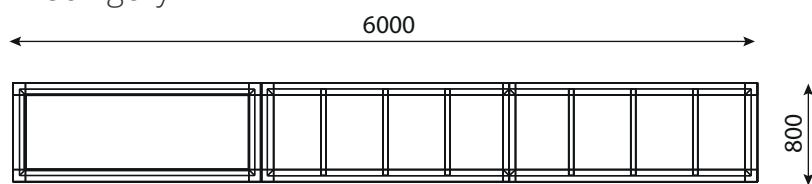

WYMIARY

wysokość: 450 mm
szerokość: 800 mm
długość: 6000 mm

MATERIAŁY

stal nierdzewna AISI 304
stal malowana proszkowo
drewno krajowe lub egzotyczne

INFORMACJE DODATKOWE

możliwe inne wymiary
drewno pigmentowane

MONTAŻ

wolnostojąca

**PRZEKROJE**

Rzut z góry

Rzut z frontu

Rzut z boku

*wymiar podano w milimetrach