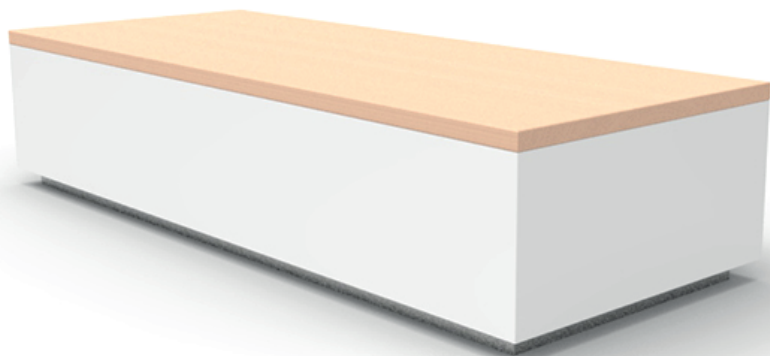

WYMIARY

wysokość: 450 mm
 szerokość: 800 mm
 długość: 2000 mm

MATERIAŁY

- stal nierdzewna
- stal ocynkowana i/lub malowana proszkowo
- drewno krajowe lub egzotyczne

INFORMACJE DODATKOWE

- możliwe inne wymiary
- drewno pigmentowane

MONTAŻ

wolnostojący

PRZEKROJE

Rzut z góry

Rzut z boku

Rzut z frontu

*wymiary podano w milimetrach