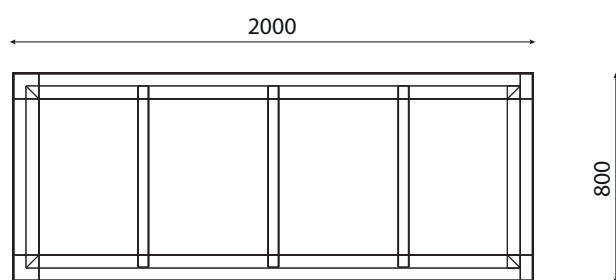

WYMIARY

wysokość: 450 mm
 szerokość: 800 mm
 długość: 2000 mm

MATERIAŁY

- stal nierdzewna
- stal ocynkowana i/lub malowana proszkowo
- drewno krajowe lub egzotyczne

INFORMACJE DODATKOWE

- możliwe inne wymiary
- drewno pigmentowane

MONTAŻ

wolnostojący

PRZEKROJE

Rzut z góry

Rzut z boku

Rzut z frontu

*wymiary podano w milimetrach