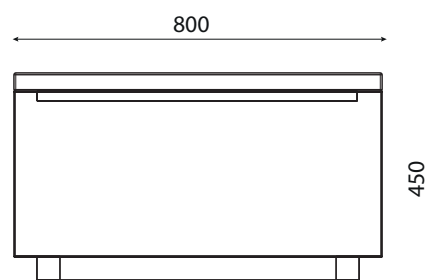

WYMIARY

wysokość: 450 mm
 szerokość: 800 mm
 długość: 2000 mm

MATERIAŁY

- stal nierdzewna
- stal ocynkowana i/lub malowana proszkowo
- drewno krajowe lub egzotyczne

INFORMACJE DODATKOWE

- możliwe inne wymiary
- drewno pigmentowane

MONTAŻ

wolnostojący

PRZEKROJE

Rzut z góry

Rzut z boku

Rzut z frontu

*wymiary podano w milimetrach