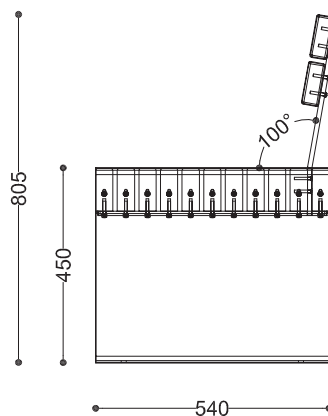

**WYMIARY**

wysokość: 805 mm  
 szerokość: 540 mm  
 długość: 1800 mm

**MATERIAŁY**

- stal nierdzewna
- stal ocynkowana i/lub
- malowana proszkowo
- drewno krajowe lub egzotyczne

**MONTAŻ**

- wolnostojąca
- kotwiona

**PRZEKROJE**

Widok z frontu

Widok z boku

Widok z góry

\*wymiary podano w milimetrach