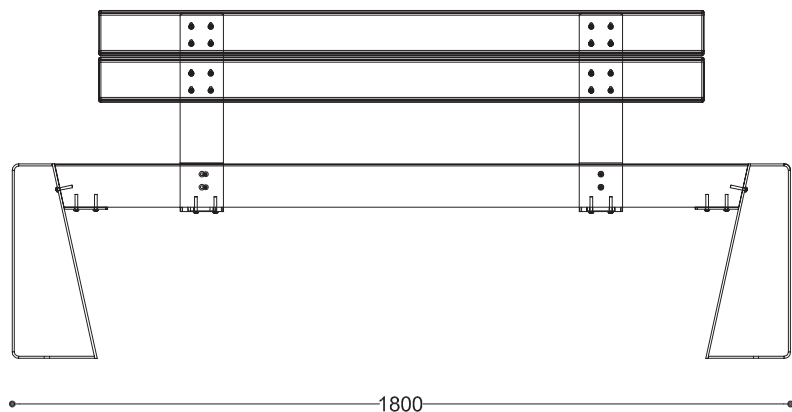

**WYMIARY**

wysokość: 805 mm  
 szerokość: 540 mm  
 długość: 1800 mm

**MATERIAŁY**

- stal nierdzewna
- stal ocynkowana i/lub
- malowana proszkowo
- drewno krajowe lub egzotyczne

**MONTAŻ**

- wolnostojąca
- kotwiona

**PRZEKROJE**

Widok z frontu

Widok z boku

Widok z góry

\*wymiary podano w milimetrach