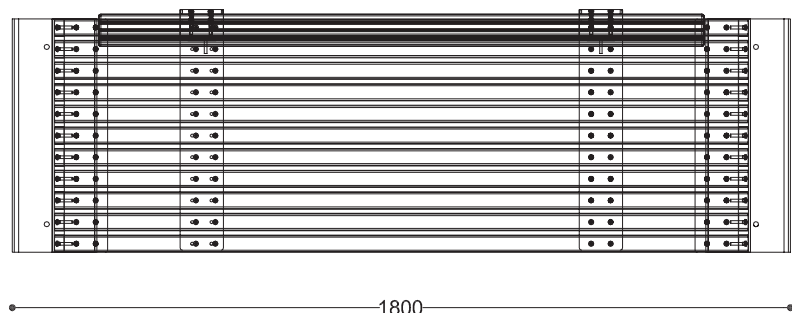

**WYMIARY**

wysokość: 805 mm  
 szerokość: 540 mm  
 długość: 1800 mm

**MATERIAŁY**

- stal nierdzewna
- stal ocynkowana i/lub
- malowana proszkowo
- drewno krajowe lub egzotyczne

**MONTAŻ**

- wolnostojąca
- kotwiona

**PRZEKROJE**

Widok z frontu

Widok z boku

Widok z góry

\*wymiary podano w milimetrach