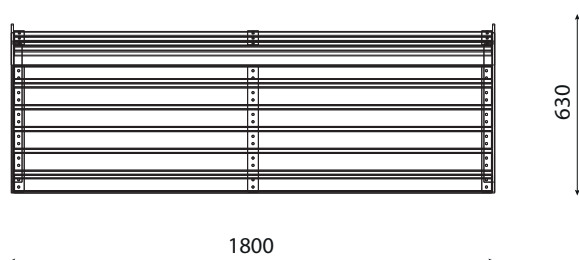

WYMIARY

wysokość: 810 mm
 szerokość: 630 mm
 długość: 1800 mm

MATERIAŁY

- stal nierdzewna
- stal ocynkowana
i/lub malowana proszkowo
- stal corten
- drewno krajowe lub egzotyczne

INFORMACJE DODATKOWE

możliwe inne wymiary

MONTAŻ

- wkręty montażowe
- wolnostojący

PRZEKROJE

Rzut z góry

Rzut z frontu

Rzut z boku

*wymiar podano w milimetrach