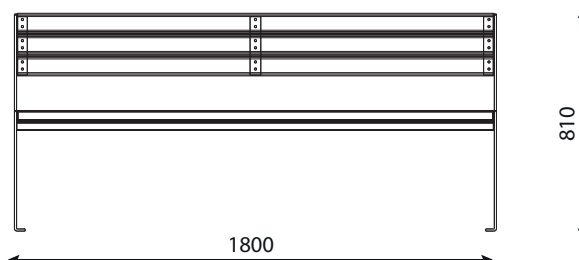

WYMIARY

wysokość: 810 mm
 szerokość: 630 mm
 długość: 1800 mm

MATERIAŁY

- stal nierdzewna
- stal ocynkowana
i/lub malowana proszkowo
- stal corten
- drewno krajowe lub egzotyczne

INFORMACJE DODATKOWE

możliwe inne wymiary

MONTAŻ

- wkręty montażowe
- wolnostojący

PRZEKROJE

Rzut z góry

Rzut z frontu

Rzut z boku

*wymiar podano w milimetrach