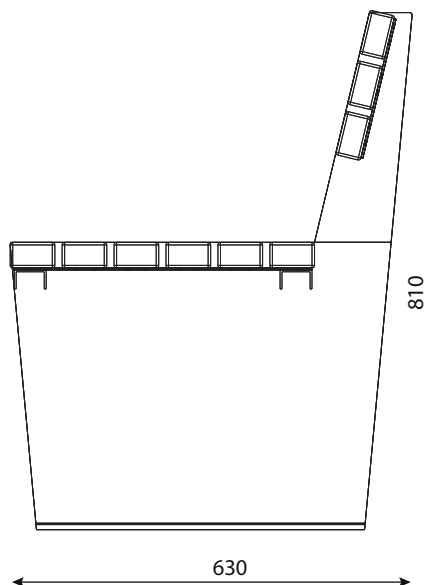

WYMIARY

wysokość: 810 mm
 szerokość: 630 mm
 długość: 1800 mm

MATERIAŁY

- stal nierdzewna
- stal ocynkowana
i/lub malowana proszkowo
- stal corten
- drewno krajowe lub egzotyczne

INFORMACJE DODATKOWE

możliwe inne wymiary

MONTAŻ

- wkręty montażowe
- wolnostojący

PRZEKROJE

Rzut z góry

Rzut z frontu

Rzut z boku

*wymiar podano w milimetrach