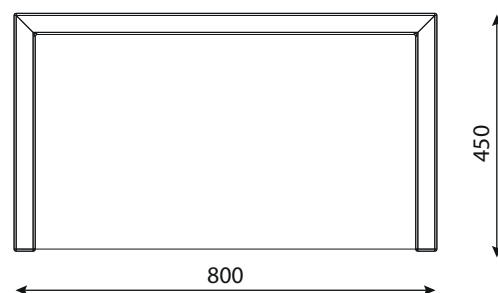


WYMIARY

wysokość: 450 mm
 szerokość: 931 mm
 długość: 6600 mm

MATERIAŁY

- stal nierdzewna AISI 304
- stal H17 malowana proszkowo
- drewno krajowe lub egzotyczne

INFORMACJE DODATKOWE

możliwe inne wymiary

MONTAŻ

wolnostojąca

PRZEKROJE

Rzut z góry

Rzut z frontu

Rzut z boku

*wymiar podano w milimetrach