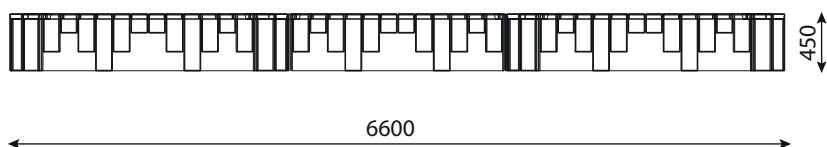


WYMIARY

wysokość: 450 mm
 szerokość: 931 mm
 długość: 6600 mm

MATERIAŁY

- stal nierdzewna AISI 304
- stal H17 malowana proszkowo
- drewno krajowe lub egzotyczne

INFORMACJE DODATKOWE

możliwe inne wymiary

MONTAŻ

wolnostojąca

PRZEKROJE

Rzut z góry

Rzut z frontu

Rzut z boku

*wymiar podano w milimetrach