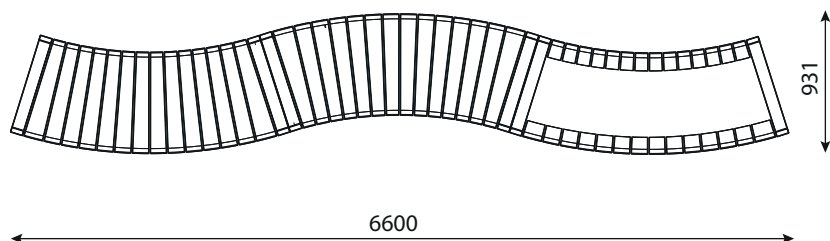


WYMIARY

wysokość: 450 mm
 szerokość: 931 mm
 długość: 6600 mm

MATERIAŁY

- stal nierdzewna AISI 304
- stal H17 malowana proszkowo
- drewno krajowe lub egzotyczne

INFORMACJE DODATKOWE

możliwe inne wymiary

MONTAŻ

wolnostojąca

PRZEKROJE

Rzut z góry

Rzut z frontu

Rzut z boku

*wymiar podano w milimetrach