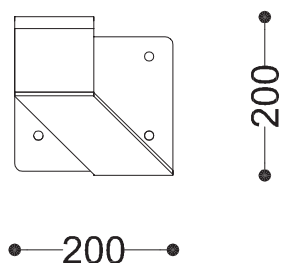


**WYMIARY**

wysokość: 801 mm  
 szerokość: 200 mm  
 długość: 200 mm

**MATERIAŁY**

- stal: nierdzewna  
 lub czarna malowana proszkowo  
 lub corten

**MONTAŻ**

- wolnostojący
- kotwiony

**PRZEKROJE**

Rzut z góry

Rzut z boku

Rzut z frontu

\*wymiary podano w milimetrach