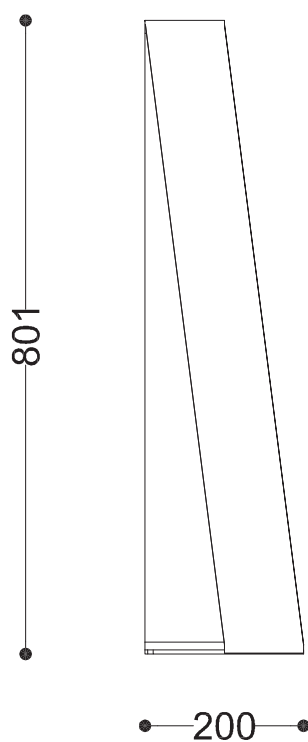


**WYMIARY**

wysokość: 801 mm  
 szerokość: 200 mm  
 długość: 200 mm

**MATERIAŁY**

- stal: nierdzewna  
 lub czarna malowana proszkowo  
 lub corten

**MONTAŻ**

- wolnostojący
- kotwiony

**PRZEKROJE**

Rzut z góry

Rzut z boku

Rzut z frontu

\*wymiary podano w milimetrach