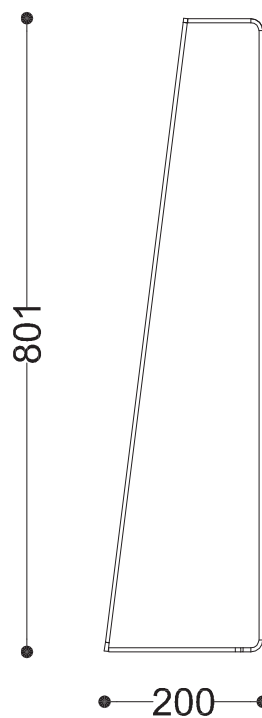


**WYMIARY**

wysokość: 801 mm  
 szerokość: 200 mm  
 długość: 200 mm

**MATERIAŁY**

- stal: nierdzewna  
 lub czarna malowana proszkowo  
 lub corten

**MONTAŻ**

- wolnostojący
- kotwiony

**PRZEKROJE**

Rzut z góry

Rzut z boku

Rzut z frontu

\*wymiary podano w milimetrach