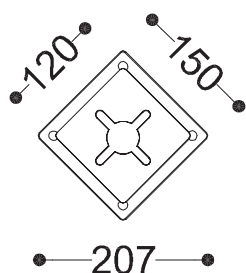

WYMIARY

wysokość: 802 mm
 szerokość: 150 mm
 długość: 207 mm

MATERIAŁY

- stal: nierdzewna,
- stal czarna ocynkowana i/lub malowana proszkowo

MONTAŻ

- wkręty montażowe

PRZEKROJE

Rzut z góry

Rzut z frontu

Rzut z boku

*wymiary podano w milimetrach