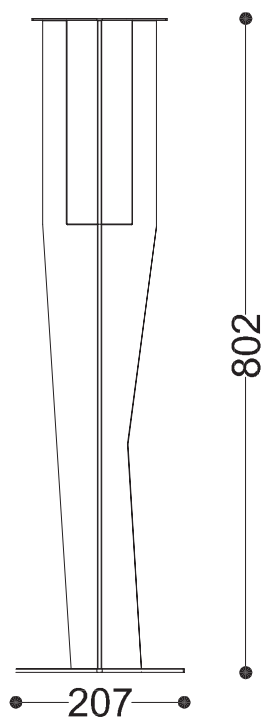

WYMIARY

wysokość: 802 mm
 szerokość: 150 mm
 długość: 207 mm

MATERIAŁY

- stal: nierdzewna,
- stal czarna ocynkowana i/lub malowana proszkowo

MONTAŻ

- wkręty montażowe

PRZEKROJE

Rzut z góry

Rzut z frontu

Rzut z boku

*wymiary podano w milimetrach