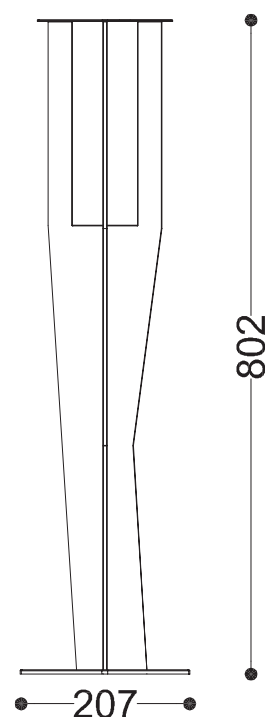

WYMIARY

wysokość: 802 mm
 szerokość: 150 mm
 długość: 207 mm

MATERIAŁY

- stal: nierdzewna,
- stal czarna ocynkowana i/lub malowana proszkowo

MONTAŻ

- wkręty montażowe

PRZEKROJE

Rzut z góry

Rzut z frontu

Rzut z boku

*wymiary podano w milimetrach