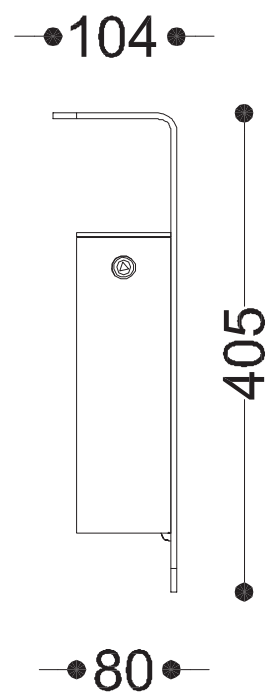

WYMIARY

wysokość: 405mm
 szerokość: 80 mm
 długość: 105 mm

MATERIAŁY

- stal: nierdzewna,
- stal czarna ocynkowana
i/lub malowana proszkowo

MONTAŻ

- wkręty montażowe

PRZEKROJE

Rzut z góry

Rzut z frontu

Rzut z boku

*wymiary podano w milimetrach