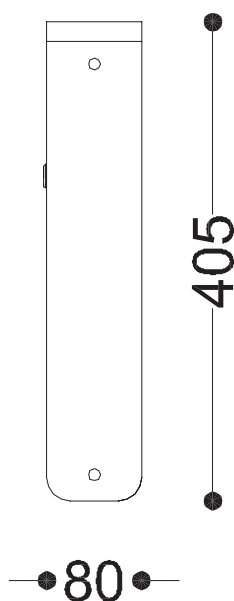

WYMIARY

wysokość: 405mm
 szerokość: 80 mm
 długość: 105 mm

MATERIAŁY

- stal: nierdzewna,
- stal czarna ocynkowana
i/lub malowana proszkowo

MONTAŻ

- wkręty montażowe

PRZEKROJE

Rzut z góry

Rzut z frontu

Rzut z boku

*wymiary podano w milimetrach