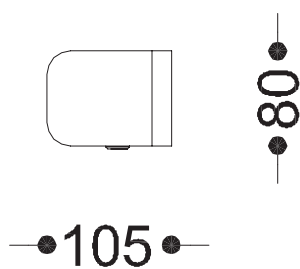

WYMIARY

wysokość: 405mm
 szerokość: 80 mm
 długość: 105 mm

MATERIAŁY

- stal: nierdzewna,
- stal czarna ocynkowana
i/lub malowana proszkowo

MONTAŻ

- wkręty montażowe

PRZEKROJE

Rzut z góry

Rzut z frontu

Rzut z boku

*wymiary podano w milimetrach