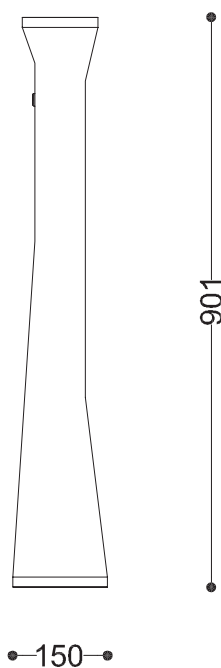

WYMIARY

wysokość: 901mm
 szerokość: 150 mm
 długość: 155 mm

MATERIAŁY

- stal nierdzewna,
- stal czarna ocynkowana i/lub malowana proszkowo

MONTAŻ

- wkręty montażowe

PRZEKROJE

Rzut z góry

Rzut z frontu

Rzut z boku

*wymiary podano w milimetrach