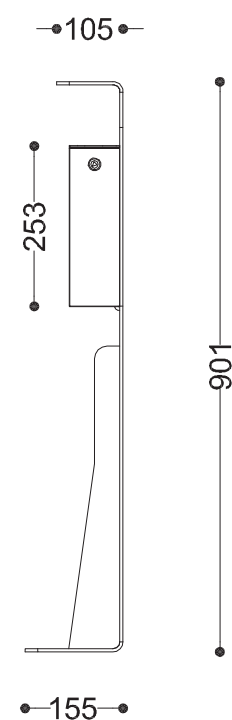

WYMIARY

wysokość: 901mm
 szerokość: 150 mm
 długość: 155 mm

MATERIAŁY

- stal nierdzewna,
- stal czarna ocynkowana i/lub malowana proszkowo

MONTAŻ

- wkręty montażowe

PRZEKROJE

Rzut z góry

Rzut z frontu

Rzut z boku

*wymiary podano w milimetrach