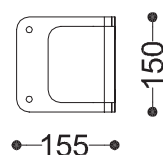

WYMIARY

wysokość: 901mm
 szerokość: 150 mm
 długość: 155 mm

MATERIAŁY

- stal nierdzewna,
- stal czarna ocynkowana i/lub malowana proszkowo

MONTAŻ

- wkręty montażowe

PRZEKROJE

Rzut z góry

Rzut z frontu

Rzut z boku

*wymiary podano w milimetrach