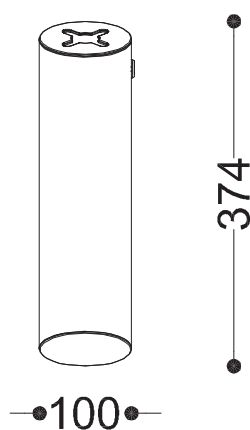

WYMIARY

wysokość: 374 mm
 szerokość: 100 mm
 długość: 130 mm

MATERIAŁY

- stal nierdzewna
- stal czarna ocynkowana i malowana proszkowo

MONTAŻ

- wkręty montażowe

PRZEKROJE

Rzut z góry

Rzut z frontu

Rzut z boku

*wymiary podano w milimetrach