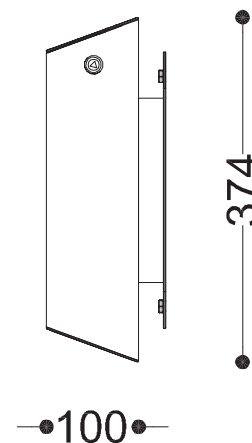

WYMIARY

wysokość: 374 mm
 szerokość: 100 mm
 długość: 130 mm

MATERIAŁY

- stal nierdzewna
- stal czarna ocynkowana i malowana proszkowo

MONTAŻ

- wkręty montażowe

PRZEKROJE

Rzut z góry

Rzut z frontu

Rzut z boku

*wymiary podano w milimetrach