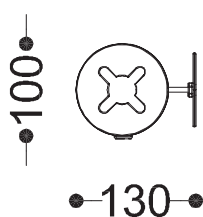

WYMIARY

wysokość: 374 mm
 szerokość: 100 mm
 długość: 130 mm

MATERIAŁY

- stal nierdzewna
- stal czarna ocynkowana i malowana proszkowo

MONTAŻ

- wkręty montażowe

PRZEKROJE

Rzut z góry

Rzut z frontu

Rzut z boku

*wymiary podano w milimetrach