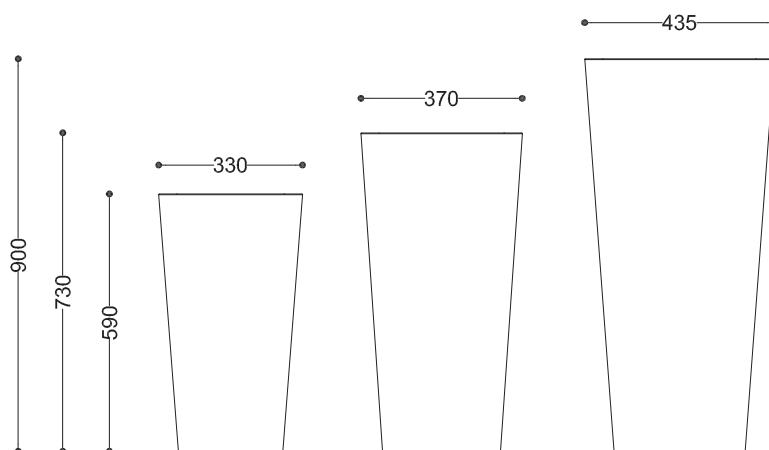

**WYMIARY**

wysokość: 590/730/900 mm
szerokość: 330/370/435 mm
długość: 330/370/435 mm

MATERIAŁY

- włókno szklane

MONTAŻ

- wolnostojąca

PRZEKROJE

Rzut z góry

Rzut z frontu/boku

*wymiary podano w milimetrach