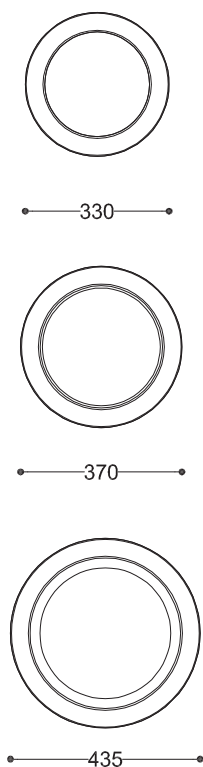

**WYMIARY**

wysokość: 590/730/900 mm
szerokość: 330/370/435 mm
długość: 330/370/435 mm

MATERIAŁY

- włókno szklane

MONTAŻ

- wolnostojąca

PRZEKROJE

Rzut z góry

Rzut z frontu/boku

*wymiary podano w milimetrach