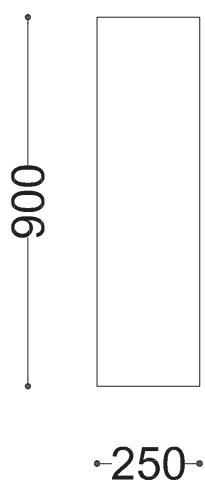

■ WYMIARY

wys / szer / dł

800 / 250 / 900 mm

■ MATERIAŁY

- włókno szklane

■ MONTAŻ

- wolnostojąca

■ PRZEKROJE

Rzut z góry

Rzut z boku

Rzut z frontu

*wymiary podano w milimetrach