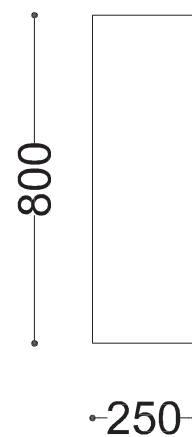

■ WYMIARY

wys / szer / dł

800 / 250 / 900 mm

■ MATERIAŁY

- włókno szklane

■ MONTAŻ

- wolnostojąca

■ PRZEKROJE

Rzut z góry

Rzut z boku

Rzut z frontu

*wymiary podano w milimetrach