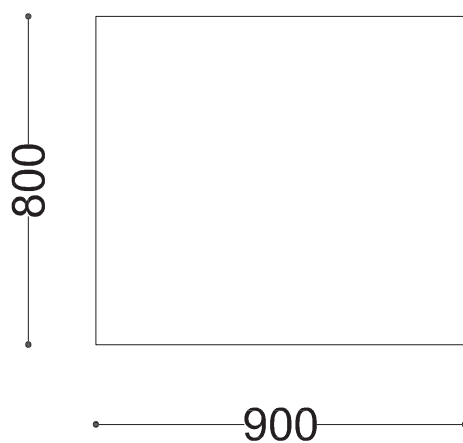

■ WYMIARY

wys / szer / dł

800 / 250 / 900 mm

■ MATERIAŁY

- włókno szklane

■ MONTAŻ

- wolnostojąca

■ PRZEKROJE

Rzut z góry

Rzut z boku

Rzut z frontu

*wymiary podano w milimetrach