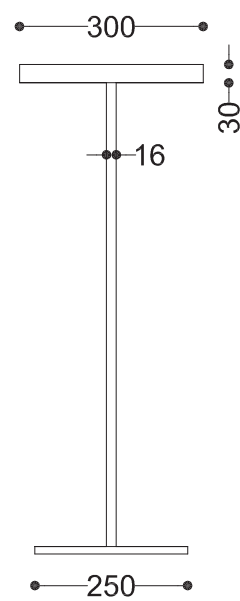

**WYMIARY**

wysokość: 800mm  
szerokość: 300 mm  
długość: 300 mm

**MATERIAŁY**

- stal nierdzewna

**MONTAŻ**

- wolnostojąca

**PRZEKROJE**

Rzut z góry

Rzut z frontu

Rzut z boku

\*wymiary podano w milimetrach