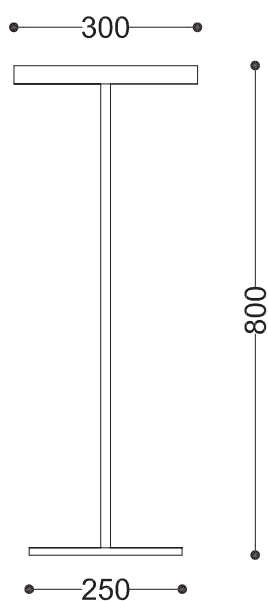

**WYMIARY**

wysokość: 800mm  
szerokość: 300 mm  
długość: 300 mm

**MATERIAŁY**

- stal nierdzewna

**MONTAŻ**

- wolnostojąca

**PRZEKROJE**

Rzut z góry

Rzut z frontu

Rzut z boku

\*wymiary podano w milimetrach