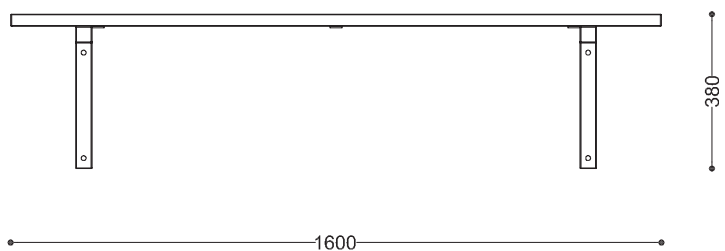

**WYMIARY**

wysokość: 380 mm  
 szerokość: 448 mm  
 długość: 1600 mm

**MATERIAŁY**

- stal nierdzewna
- stal czarna ocynkowana i malowana proszkowo
- drewno krajowe lub egzotyczne

**MONTAŻ**

- wkręty montażowe
- do montażu na ścianie
- możliwy samodzielny montaż

**PRZEKROJE**

Rzut z frontu

Rzut z boku

Rzut z góry

\*wymiary podano w milimetrach