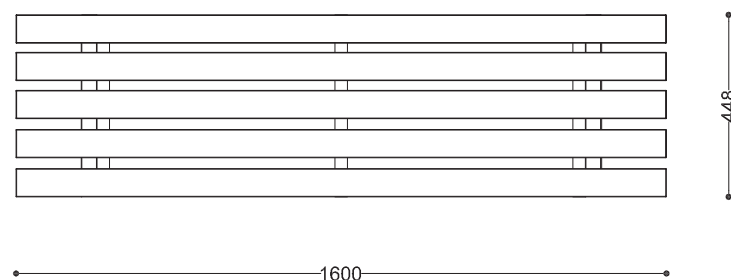

**WYMIARY**

wysokość: 380 mm  
 szerokość: 448 mm  
 długość: 1600 mm

**MATERIAŁY**

- stal nierdzewna
- stal czarna ocynkowana i malowana proszkowo
- drewno krajowe lub egzotyczne

**MONTAŻ**

- wkręty montażowe
- do montażu na ścianie
- możliwy samodzielny montaż

**PRZEKROJE**

Rzut z frontu

Rzut z boku

Rzut z góry

\*wymiary podano w milimetrach