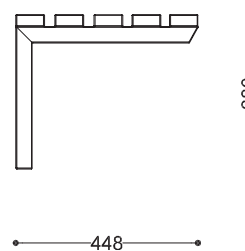

**WYMIARY**

wysokość: 380 mm  
 szerokość: 448 mm  
 długość: 1600 mm

**MATERIAŁY**

- stal nierdzewna
- stal czarna ocynkowana i malowana proszkowo
- drewno krajowe lub egzotyczne

**MONTAŻ**

- wkręty montażowe
- do montażu na ścianie
- możliwy samodzielny montaż

**PRZEKROJE**

Rzut z frontu

Rzut z boku

Rzut z góry

\*wymiary podano w milimetrach