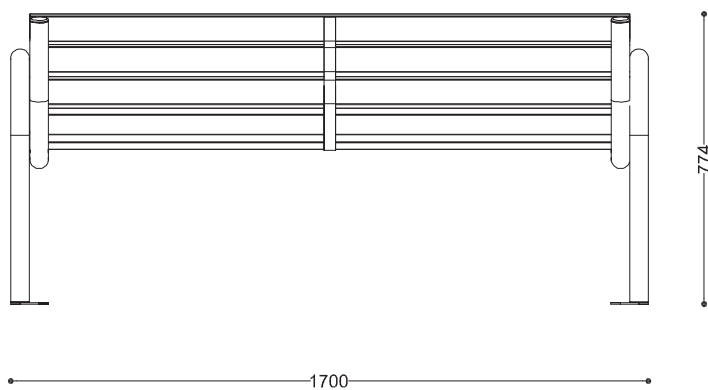

**WYMIARY**

wysokość: 774 mm  
 szerokość: 526 mm  
 długość: 1700 mm

**MATERIAŁY**

- stal nierdzewna
- stal czarna ocynkowana i malowana proszkowo
- drewno krajowe lub egzotyczne

**MONTAŻ**

- wkręty montażowe
- fundamentowanie
- możliwy samodzielny montaż

**PRZEKROJE**

Rzut z frontu

Rzut z boku

Rzut z góry

\*wymiary podano w milimetrach