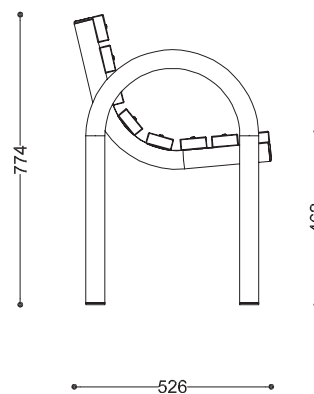

**WYMIARY**

wysokość: 774 mm  
 szerokość: 526 mm  
 długość: 1700 mm

**MATERIAŁY**

- stal nierdzewna
- stal czarna ocynkowana i malowana proszkowo
- drewno krajowe lub egzotyczne

**MONTAŻ**

- wkręty montażowe
- fundamentowanie
- możliwy samodzielny montaż

**PRZEKROJE**

Rzut z frontu

Rzut z boku

Rzut z góry

\*wymiary podano w milimetrach