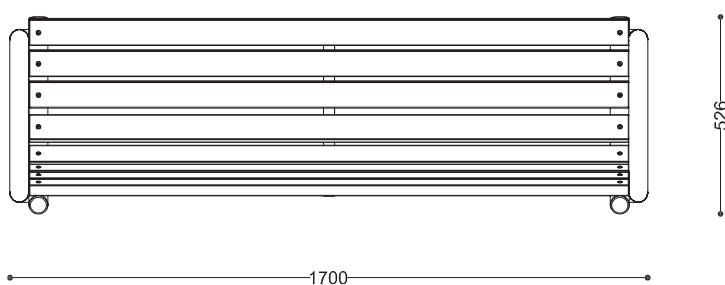

**WYMIARY**

wysokość: 774 mm  
 szerokość: 526 mm  
 długość: 1700 mm

**MATERIAŁY**

- stal nierdzewna
- stal czarna ocynkowana i malowana proszkowo
- drewno krajowe lub egzotyczne

**MONTAŻ**

- wkręty montażowe
- fundamentowanie
- możliwy samodzielny montaż

**PRZEKROJE**

Rzut z frontu

Rzut z boku

Rzut z góry

\*wymiary podano w milimetrach