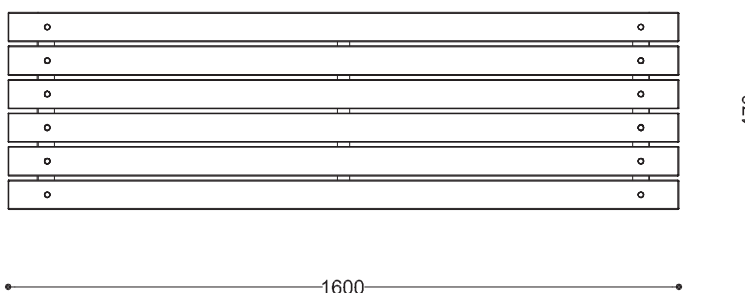

**WYMIARY**

wysokość: 440 mm
szerokość: 470 mm
długość: 1600 mm

MATERIAŁY

- stal nierdzewna
- stal czarna ocynkowana i malowana proszkowo
- drewno krajowe lub egzotyczne

MONTAŻ

- wkręty montażowe
- fundamentowanie
- możliwy samodzielny montaż

PRZEKROJE

Rzut z frontu

Rzut z boku

Rzut z góry

*wymiary podano w milimetrach