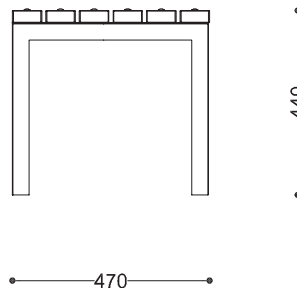

**WYMIARY**

wysokość: 440 mm
szerokość: 470 mm
długość: 1600 mm

MATERIAŁY

- stal nierdzewna
- stal czarna ocynkowana i malowana proszkowo
- drewno krajowe lub egzotyczne

MONTAŻ

- wkręty montażowe
- fundamentowanie
- możliwy samodzielny montaż

PRZEKROJE

Rzut z frontu

Rzut z boku

Rzut z góry

*wymiary podano w milimetrach