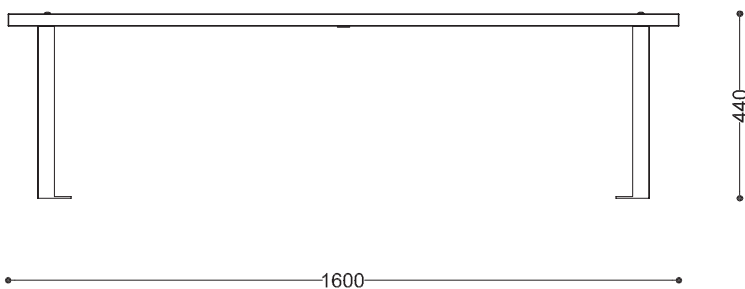

**WYMIARY**

wysokość: 440 mm
szerokość: 470 mm
długość: 1600 mm

MATERIAŁY

- stal nierdzewna
- stal czarna ocynkowana i malowana proszkowo
- drewno krajowe lub egzotyczne

MONTAŻ

- wkręty montażowe
- fundamentowanie
- możliwy samodzielny montaż

PRZEKROJE

Rzut z frontu

Rzut z boku

Rzut z góry

*wymiary podano w milimetrach