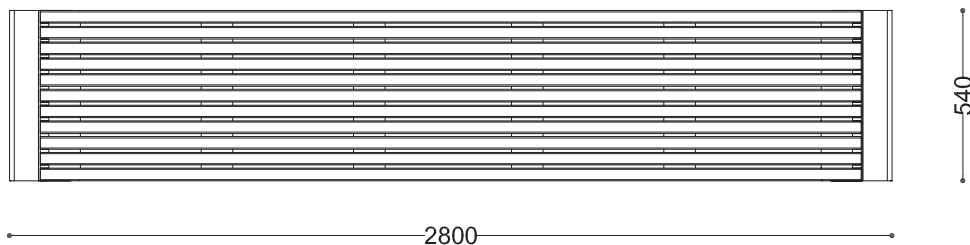

■ PRZEKROJE

Rzut z góry