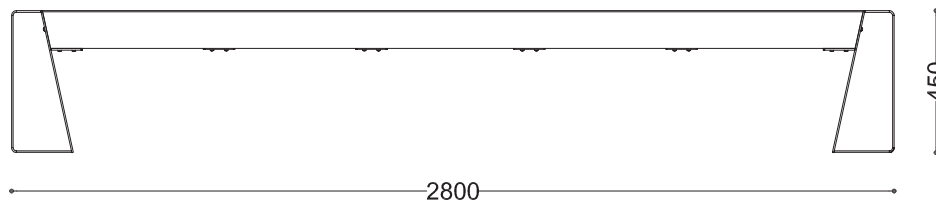

## ■ WYMIARY

wysokość: 450 mm  
szerokość: 540 mm  
długość: 2800 mm

## ■ MONTAŻ

- wolnostojąca
- kotwiona

## ■ PRZEKROJE

Rzut z góry

Rzut z boku

Rzut z frontu

\*wymiary podano w milimetrach