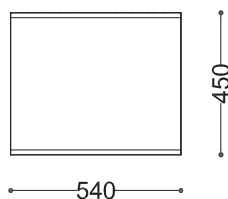

## ■ WYMIARY

wysokość: 450 mm  
szerokość: 540 mm  
długość: 2800 mm

## ■ PRZEKROJE

Rzut z góry

Rzut z boku

Rzut z frontu

\*wymiary podano w milimetrach