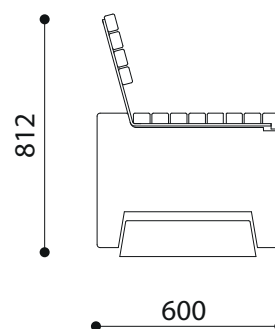

**WYMIARY**

wysokość:	812 mm
szerokość:	600 mm
długość:	1800 mm
waga:	1132 kg

**MATERIAŁY**

- naturalne kamienie marmurowe lub biały granit
- drewno sosnowe, okoume lub liściaste

**MONTAŻ**

- wolnostojąca, wyposażona w system poziomowania

**PRZEKROJE**

Rzut z frontu

Rzut z boku

Rzut z góry

\*wymiary podano w milimetrach