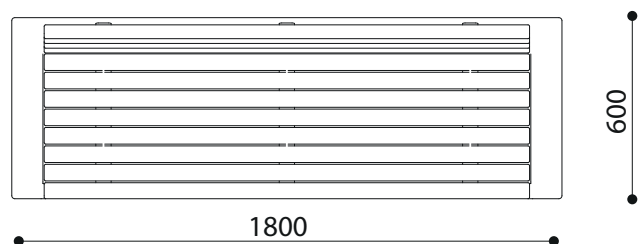

**WYMIARY**

wysokość:	812 mm
szerokość:	600 mm
długość:	1800 mm
waga:	1132 kg

**MATERIAŁY**

- naturalne kamienie marmurowe lub biały granit
- drewno sosnowe, okoume lub liściaste

**MONTAŻ**

- wolnostojąca, wyposażona w system poziomowania

**PRZEKROJE**

Rzut z frontu

Rzut z boku

Rzut z góry

\*wymiary podano w milimetrach