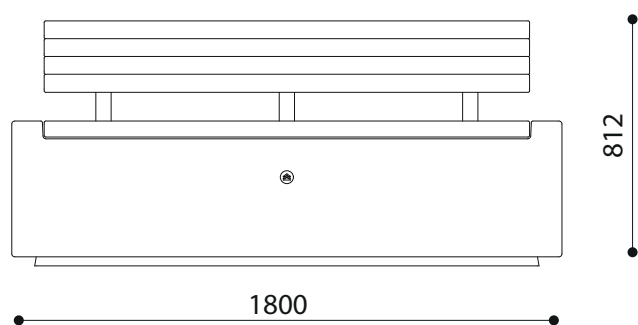

**WYMIARY**

wysokość:	812 mm
szerokość:	600 mm
długość:	1800 mm
waga:	1132 kg

**MATERIAŁY**

- naturalne kamienie marmurowe lub biały granit
- drewno sosnowe, okoume lub liściaste

**MONTAŻ**

- wolnostojąca, wyposażona w system poziomowania

**PRZEKROJE**

Rzut z frontu

Rzut z boku

Rzut z góry

\*wymiary podano w milimetrach