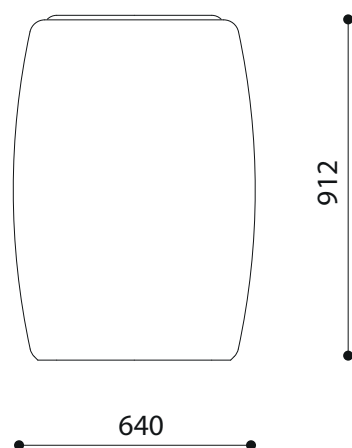

**WYMIARY**

wysokość:	912 mm
szerokość:	640 mm
długość:	640 mm
waga:	374 kg

**MATERIAŁY**

- naturalne kamienie marmurowe lub biały granit

**MONTAŻ**

- wolnostojąca

**PRZEKROJE**

Rzut z frontu

Rzut z boku

Rzut z góry

\*wymiary podano w milimetrach