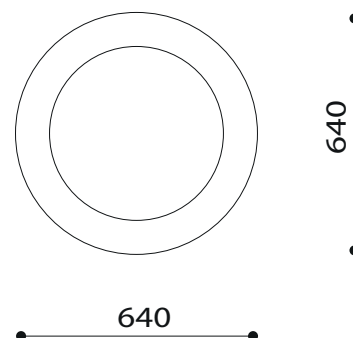

**WYMIARY**

wysokość:	912 mm
szerokość:	640 mm
długość:	640 mm
waga:	374 kg

**MATERIAŁY**

- naturalne kamienie marmurowe lub biały granit

**MONTAŻ**

- wolnostojąca

**PRZEKROJE**

Rzut z frontu

Rzut z boku

Rzut z góry

\*wymiary podano w milimetrach