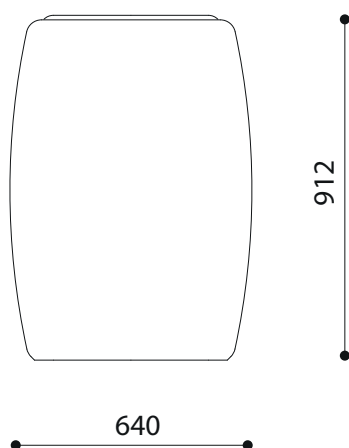

**WYMIARY**

wysokość:	912 mm
szerokość:	640 mm
długość:	640 mm
waga:	374 kg

**MATERIAŁY**

- naturalne kamienie marmurowe lub biały granit

**MONTAŻ**

- wolnostojąca

**PRZEKROJE**

Rzut z frontu

Rzut z boku

Rzut z góry

\*wymiary podano w milimetrach