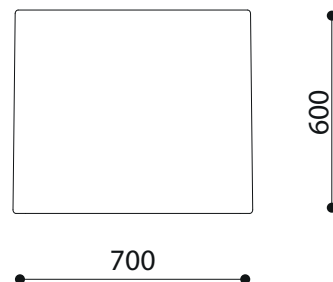

**WYMIARY**

wysokość:	600 mm
szerokość:	700 mm
długość:	1980 mm
waga:	660 kg

**MATERIAŁY**

- naturalne kamienie marmurowe lub biały granit

**MONTAŻ**

- wolnostojący

**PRZEKROJE**

Rzut z frontu

Rzut z boku

Rzut z góry

\*wymiary podano w milimetrach