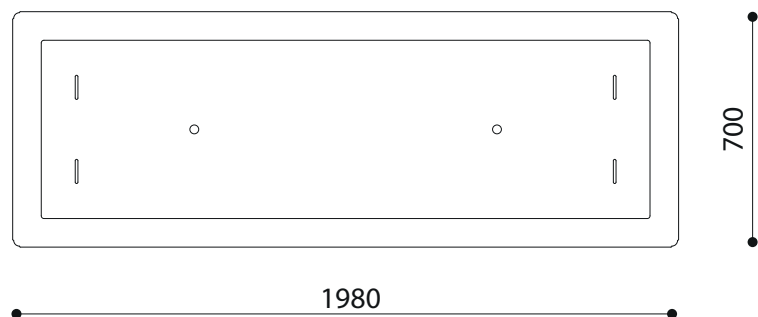

**WYMIARY**

wysokość:	600 mm
szerokość:	700 mm
długość:	1980 mm
waga:	660 kg

**MATERIAŁY**

- naturalne kamienie marmurowe lub biały granit

**MONTAŻ**

- wolnostojący

**PRZEKROJE**

Rzut z frontu

Rzut z boku

Rzut z góry

\*wymiary podano w milimetrach