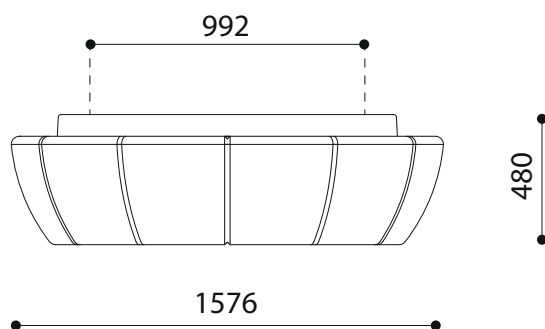

**WYMIARY**

wysokość:	480 mm
szerokość:	1576 mm
długość:	1576 mm
waga:	963 kg

**MATERIAŁY**

- naturalne kamienie marmurowe lub biały granit

**MONTAŻ**

- wolnostojący

**PRZEKROJE**

Rzut z frontu

Rzut z boku

Rzut z góry

\*wymiary podano w milimetrach