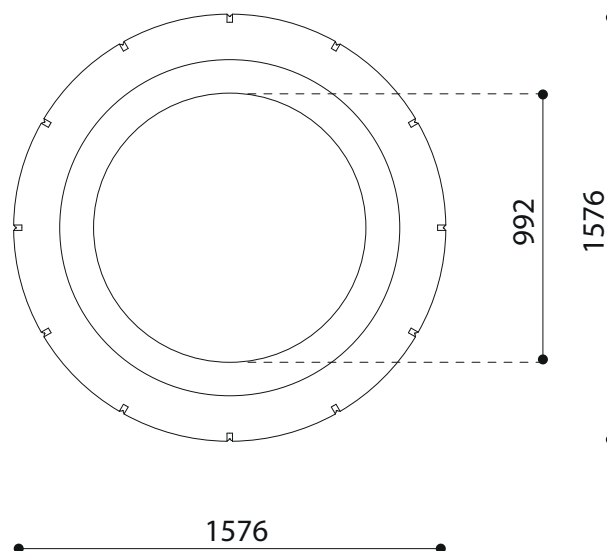

**WYMIARY**

wysokość:	480 mm
szerokość:	1576 mm
długość:	1576 mm
waga:	963 kg

**MATERIAŁY**

- naturalne kamienie marmurowe lub biały granit

**MONTAŻ**

- wolnostojący

**PRZEKROJE**

Rzut z frontu

Rzut z boku

Rzut z góry

\*wymiary podano w milimetrach