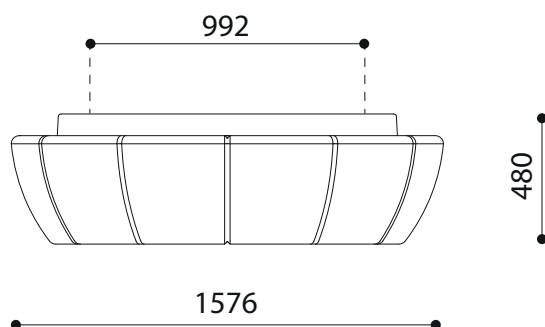

**WYMIARY**

wysokość:	480 mm
szerokość:	1576 mm
długość:	1576 mm
waga:	963 kg

**MATERIAŁY**

- naturalne kamienie marmurowe lub biały granit

**MONTAŻ**

- wolnostojący

**PRZEKROJE**

Rzut z frontu

Rzut z boku

Rzut z góry

\*wymiary podano w milimetrach