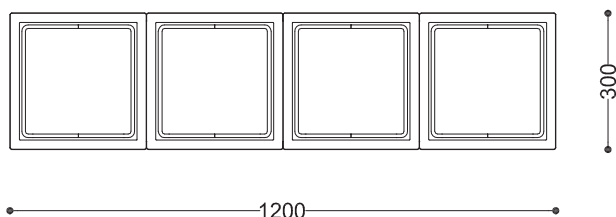

**WYMIARY**

wysokość: 700 mm  
 szerokość: 300 mm  
 długość: 1200 mm  
 pojemność: 4 x 60 L

**MATERIAŁY**

- stal nierdzewna
- ramki ze stali czarnej malowanej proszkowo

**MONTAŻ**

- wkręty montażowe
- wolnostojący

**SPOSÓB OPRÓŻNIANIA**

worek nakładany na pręt

**INFORMACJE DODATKOWE**

możliwe inne wymiary

**PRZEKROJE**

Rzut z frontu

Rzut z boku

Rzut z góry

\*wymiar podano w milimetrach