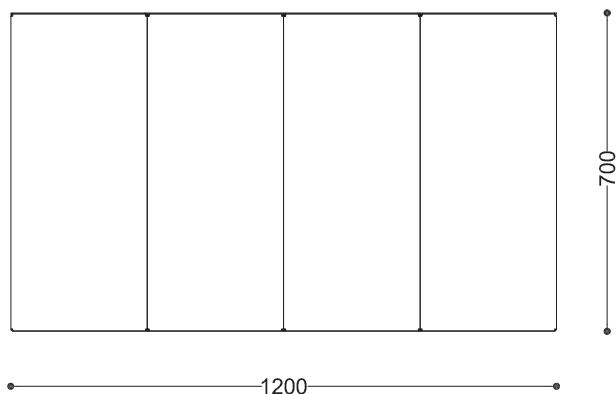

**WYMIARY**

wysokość: 700 mm  
 szerokość: 300 mm  
 długość: 1200 mm  
 pojemność: 4 x 60 L

**MATERIAŁY**

- stal nierdzewna
- ramki ze stali czarnej malowanej proszkowo

**MONTAŻ**

- wkręty montażowe
- wolnostojący

**SPOSÓB OPRÓŻNIANIA**

worek nakładany na pręt

**INFORMACJE DODATKOWE**

możliwe inne wymiary

**PRZEKROJE**

Rzut z frontu

Rzut z boku

Rzut z góry

\*wymiar podano w milimetrach