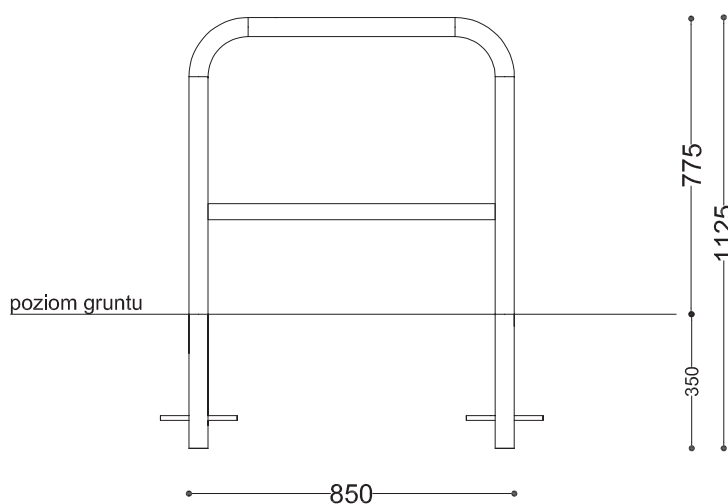

**WYMIARY**

wysokość: 775 mm
szerokość: 50 mm
długość: 850 mm

MATERIAŁY

stal nierdzewna

MONTAŻ

- wkręty montażowe
- fundamentowanie

INFORMACJE DODATKOWE

możliwe inne wymiary

PRZEKROJE

Rzut z frontu

Rzut z boku

Rzut z góry

*wymiar podano w milimetrach