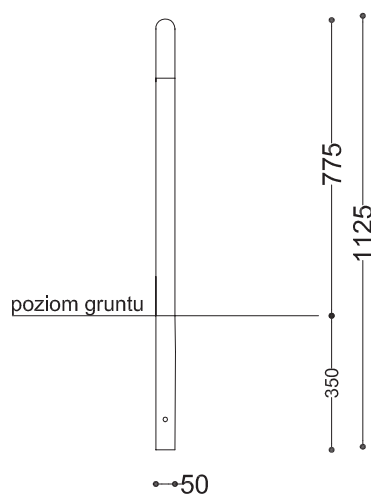

**WYMIARY**

wysokość: 775 mm
szerokość: 50 mm
długość: 850 mm

MATERIAŁY

stal nierdzewna

MONTAŻ

- wkręty montażowe
- fundamentowanie

INFORMACJE DODATKOWE

możliwe inne wymiary

PRZEKROJE

Rzut z frontu

Rzut z boku

Rzut z góry

*wymiar podano w milimetrach