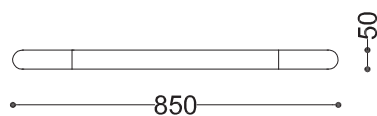

**WYMIARY**

wysokość: 775 mm
szerokość: 50 mm
długość: 850 mm

MATERIAŁY

stal nierdzewna

MONTAŻ

- wkręty montażowe
- fundamentowanie

INFORMACJE DODATKOWE

możliwe inne wymiary

PRZEKROJE

Rzut z frontu

Rzut z boku

Rzut z góry

*wymiar podano w milimetrach