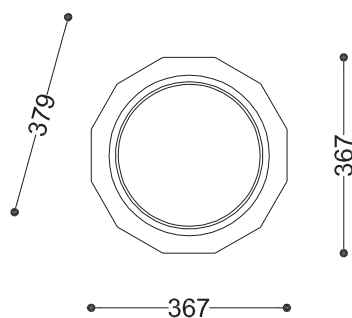


**WYMIARY**

wysokość: 785 mm  
 szerokość: 367 mm  
 długość: 367 mm  
 pojemność: 45 L

**MATERIAŁY**

- stal nierdzewna
- stal czarna ocynkowana  
i/lub malowana proszkowo

**MONTAŻ**

- wolnostojący
- wkręty montażowe

**SPOSÓB OPRÓŻNIANIA**

- worek nakładany na wkład ze stali

**PRZEKROJE**

Rzut z góry

Rzut z frontu

Rzut z boku

\*wymiary podano w milimetrach