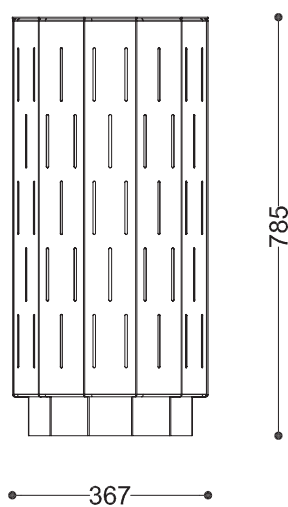


**WYMIARY**

wysokość: 785 mm  
 szerokość: 367 mm  
 długość: 367 mm  
 pojemność: 45 L

**MATERIAŁY**

- stal nierdzewna
- stal czarna ocynkowana  
i/lub malowana proszkowo

**MONTAŻ**

- wolnostojący
- wkręty montażowe

**SPOSÓB OPRÓŻNIANIA**

- worek nakładany na wkład ze stali

**PRZEKROJE**

Rzut z góry

Rzut z frontu

Rzut z boku

\*wymiary podano w milimetrach