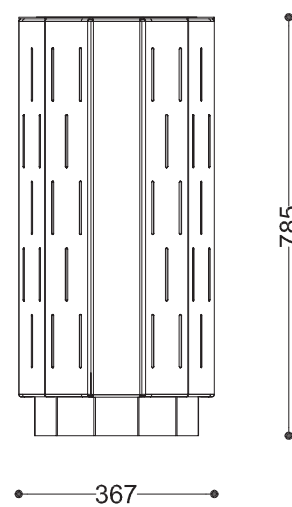


**WYMIARY**

wysokość: 785 mm  
 szerokość: 367 mm  
 długość: 367 mm  
 pojemność: 45 L

**MATERIAŁY**

- stal nierdzewna
- stal czarna ocynkowana  
i/lub malowana proszkowo

**MONTAŻ**

- wolnostojący
- wkręty montażowe

**SPOSÓB OPRÓŻNIANIA**

- worek nakładany na wkład ze stali

**PRZEKROJE**

Rzut z góry

Rzut z frontu

Rzut z boku

\*wymiary podano w milimetrach