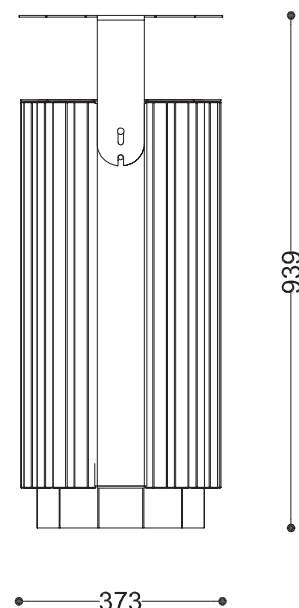

WYMIARY

wysokość: 939 mm
 szerokość: 372 mm
 długość: 373 mm
 pojemność: 45 L

MATERIAŁY

- stal nierdzewna
- stal czarna ocynkowana i/lub malowana proszkowo
- drewno krajowe lub egzotyczne

MONTAŻ

- wolnostojący
- wkręty montażowe

SPOSÓB OPRÓŻNIANIA

- worek nakładany na wkład ze stali

PRZEKROJE

Rzut z góry

Rzut z frontu

Rzut z boku

*wymiary podano w milimetrach