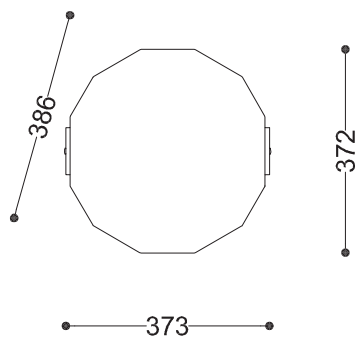

WYMIARY

wysokość: 939 mm
 szerokość: 372 mm
 długość: 373 mm
 pojemność: 45 L

MATERIAŁY

- stal nierdzewna
- stal czarna ocynkowana i/lub malowana proszkowo
- drewno krajowe lub egzotyczne

MONTAŻ

- wolnostojący
- wkręty montażowe

SPOSÓB OPRÓŻNIANIA

- worek nakładany na wkład ze stali

PRZEKROJE

Rzut z góry

Rzut z frontu

Rzut z boku

*wymiary podano w milimetrach