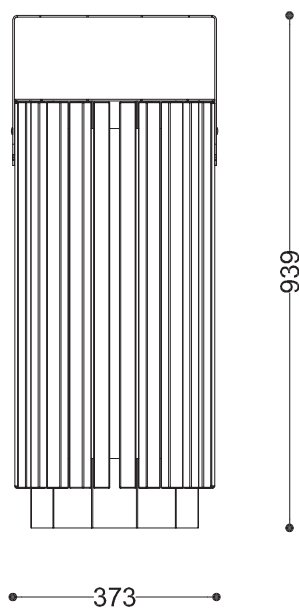

WYMIARY

wysokość: 939 mm
 szerokość: 372 mm
 długość: 373 mm
 pojemność: 45 L

MATERIAŁY

- stal nierdzewna
- stal czarna ocynkowana i/lub malowana proszkowo
- drewno krajowe lub egzotyczne

MONTAŻ

- wolnostojący
- wkręty montażowe

SPOSÓB OPRÓŻNIANIA

- worek nakładany na wkład ze stali

PRZEKROJE

Rzut z góry

Rzut z frontu

Rzut z boku

*wymiary podano w milimetrach