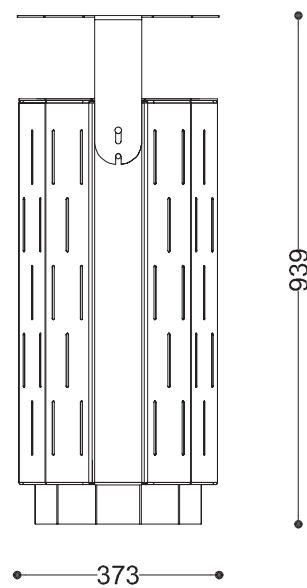

WYMIARY

wysokość: 939 mm
 szerokość: 372 mm
 długość: 373 mm
 pojemność: 45 L

MATERIAŁY

- stal nierdzewna
- stal czarna ocynkowana
i/lub malowana proszkowo

MONTAŻ

- wolnostojący
- wkręty montażowe

SPOSÓB OPRÓŻNIANIA

- worek nakładany na wkład ze stali

PRZEKROJE

Rzut z góry

Rzut z frontu

Rzut z boku

*wymiary podano w milimetrach