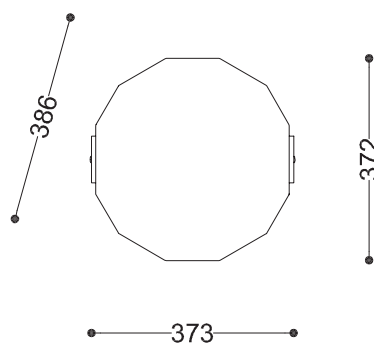

WYMIARY

wysokość: 939 mm
 szerokość: 372 mm
 długość: 373 mm
 pojemność: 45 L

MATERIAŁY

- stal nierdzewna
- stal czarna ocynkowana
i/lub malowana proszkowo

MONTAŻ

- wolnostojący
- wkręty montażowe

SPOSÓB OPRÓŻNIANIA

- worek nakładany na wkład ze stali

PRZEKROJE

Rzut z góry

Rzut z frontu

Rzut z boku

*wymiary podano w milimetrach