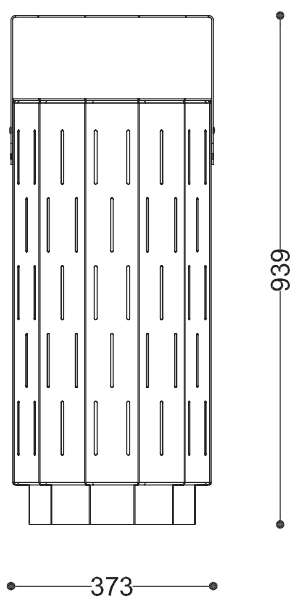

WYMIARY

wysokość: 939 mm
 szerokość: 372 mm
 długość: 373 mm
 pojemność: 45 L

MATERIAŁY

- stal nierdzewna
- stal czarna ocynkowana
i/lub malowana proszkowo

MONTAŻ

- wolnostojący
- wkręty montażowe

SPOSÓB OPRÓŻNIANIA

- worek nakładany na wkład ze stali

PRZEKROJE

Rzut z góry

Rzut z frontu

Rzut z boku

*wymiary podano w milimetrach