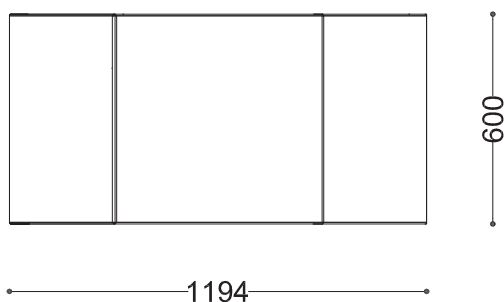

**WYMIARY**

wysokość: 600 mm
szerokość: 1037 mm
długość: 1194 mm

MATERIAŁY

- stal nierdzewna
- stal czarna ocynkowana
i/lub malowana proszkowo

MONTAŻ

- wkręty montażowe
- wolnostojący

PRZEKROJE

Rzut z frontu

Rzut z boku

Rzut z góry

*wymiary podano w milimetrach