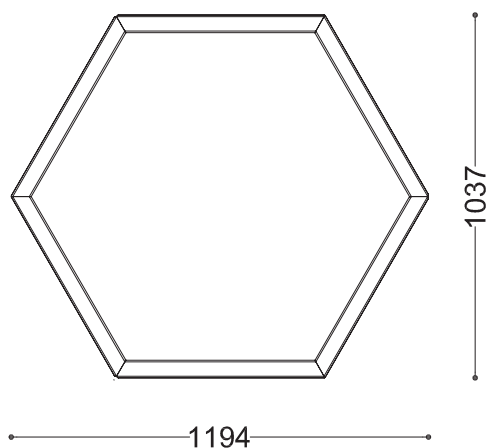

**WYMIARY**

wysokość: 600 mm
szerokość: 1037 mm
długość: 1194 mm

MATERIAŁY

- stal nierdzewna
- stal czarna ocynkowana
i/lub malowana proszkowo

MONTAŻ

- wkręty montażowe
- wolnostojący

PRZEKROJE

Rzut z frontu

Rzut z boku

Rzut z góry

*wymiary podano w milimetrach