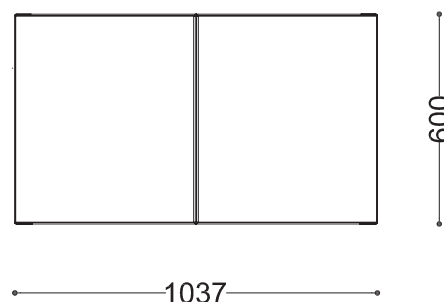

**WYMIARY**

wysokość: 600 mm
szerokość: 1037 mm
długość: 1194 mm

MATERIAŁY

- stal nierdzewna
- stal czarna ocynkowana
i/lub malowana proszkowo

MONTAŻ

- wkręty montażowe
- wolnostojący

PRZEKROJE

Rzut z frontu

Rzut z boku

Rzut z góry

*wymiary podano w milimetrach