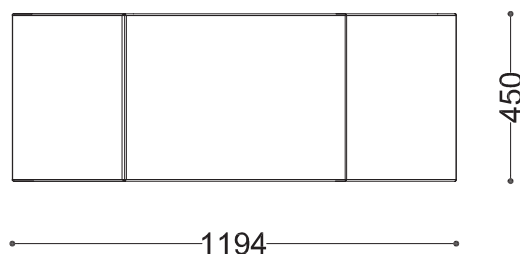

**WYMIARY**

wysokość: 450 mm  
szerokość: 1037 mm  
długość: 1194 mm

**MATERIAŁY**

- stal nierdzewna
- stal czarna ocynkowana i/lub malowana proszkowo

**MONTAŻ**

- wkręty montażowe
- wolnostojący

**PRZEKROJE**

Rzut z frontu

Rzut z boku

Rzut z góry

\*wymiary podano w milimetrach