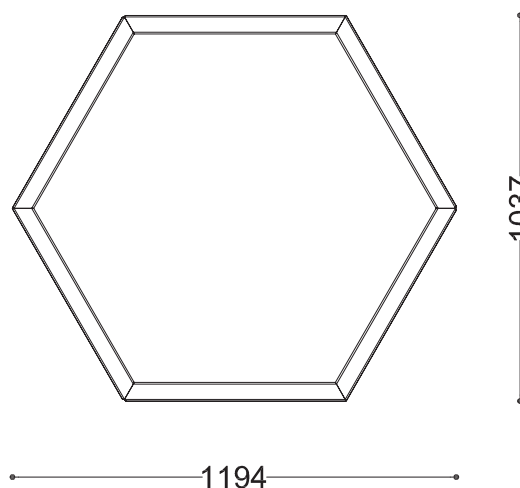

**WYMIARY**

wysokość: 450 mm  
szerokość: 1037 mm  
długość: 1194 mm

**MATERIAŁY**

- stal nierdzewna
- stal czarna ocynkowana i/lub malowana proszkowo

**MONTAŻ**

- wkręty montażowe
- wolnostojący

**PRZEKROJE**

Rzut z frontu

Rzut z boku

Rzut z góry

\*wymiary podano w milimetrach