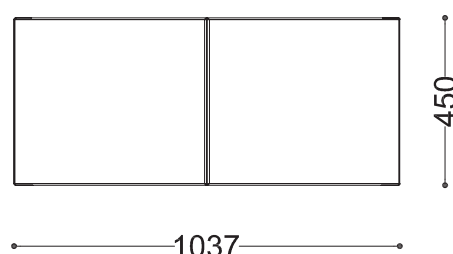

**WYMIARY**

wysokość: 450 mm  
szerokość: 1037 mm  
długość: 1194 mm

**MATERIAŁY**

- stal nierdzewna
- stal czarna ocynkowana i/lub malowana proszkowo

**MONTAŻ**

- wkręty montażowe
- wolnostojący

**PRZEKROJE**

Rzut z frontu

Rzut z boku

Rzut z góry

\*wymiary podano w milimetrach