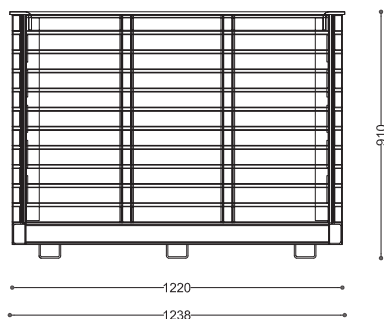

**WYMIARY**

wysokość: 910 mm  
 szerokość: 1238 mm  
 długość: 1238 mm

**MATERIAŁY**

- stal czarna ocynkowana i/lub malowana proszkowo
- drewno krajowe lub egzotyczne

**MONTAŻ**

- wolnostojąca

**INFORMACJE DODATKOWE**

- wkład ze stali nierdzewnej

**PRZEKROJE**

Rzut z frontu

Rzut z boku

Rzut z góry

\*wymiary podano w milimetrach