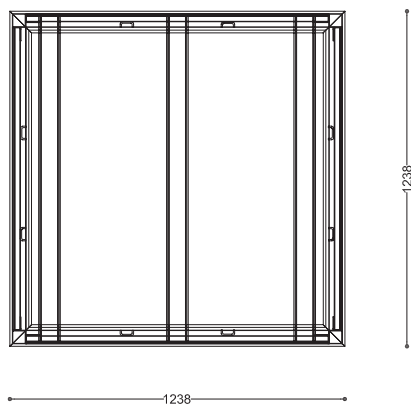

**WYMIARY**

wysokość: 910 mm  
 szerokość: 1238 mm  
 długość: 1238 mm

**MATERIAŁY**

- stal czarna ocynkowana i/lub malowana proszkowo
- drewno krajowe lub egzotyczne

**MONTAŻ**

- wolnostojąca

**INFORMACJE DODATKOWE**

- wkład ze stali nierdzewnej

**PRZEKROJE**

Rzut z frontu

Rzut z boku

Rzut z góry

\*wymiary podano w milimetrach