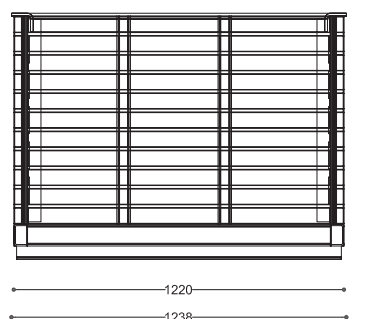

**WYMIARY**

wysokość: 910 mm  
 szerokość: 1238 mm  
 długość: 1238 mm

**MATERIAŁY**

- stal czarna ocynkowana i/lub malowana proszkowo
- drewno krajowe lub egzotyczne

**MONTAŻ**

- wolnostojąca

**INFORMACJE DODATKOWE**

- wkład ze stali nierdzewnej

**PRZEKROJE**

Rzut z frontu

Rzut z boku

Rzut z góry

\*wymiary podano w milimetrach