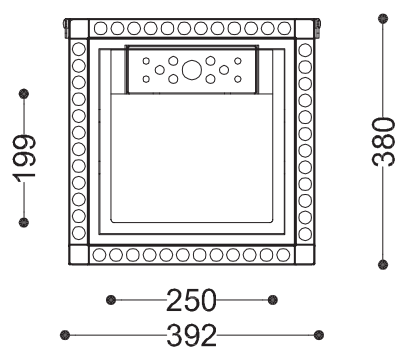


**WYMIARY**

wysokość: 807 mm  
 szerokość: 380 mm  
 długość: 392 mm  
 pojemność: 60 L

**MATERIAŁY**

- stal ocynkowana i malowana proszkowo
- popielnica ze stali nierdzewnej

**MONTAŻ**

- wkręty montażowe
- wolnostojący

**SPOSÓB OPRÓŻNIANIA**

worek nakładany na wkład

**PRZEKROJE**

Rzut z góry

Rzut z frontu

Rzut z boku

\*wymiary podano w milimetrach