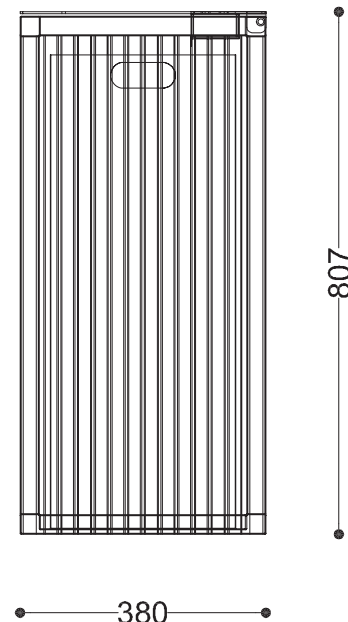


**WYMIARY**

wysokość: 807 mm  
 szerokość: 380 mm  
 długość: 392 mm  
 pojemność: 60 L

**MATERIAŁY**

- stal ocynkowana i malowana proszkowo
- popielnica ze stali nierdzewnej

**MONTAŻ**

- wkręty montażowe
- wolnostojący

**SPOSÓB OPRÓŻNIANIA**

worek nakładany na wkład

**PRZEKROJE**

Rzut z góry

Rzut z frontu

Rzut z boku

\*wymiary podano w milimetrach