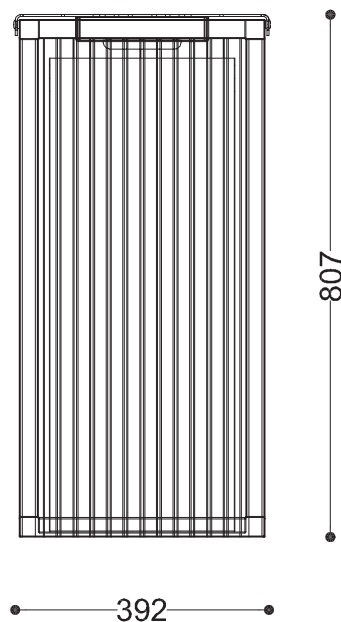


**WYMIARY**

wysokość: 807 mm  
 szerokość: 380 mm  
 długość: 392 mm  
 pojemność: 60 L

**MATERIAŁY**

- stal ocynkowana i malowana proszkowo
- popielnica ze stali nierdzewnej

**MONTAŻ**

- wkręty montażowe
- wolnostojący

**SPOSÓB OPRÓŻNIANIA**

worek nakładany na wkład

**PRZEKROJE**

Rzut z góry

Rzut z frontu

Rzut z boku

\*wymiary podano w milimetrach